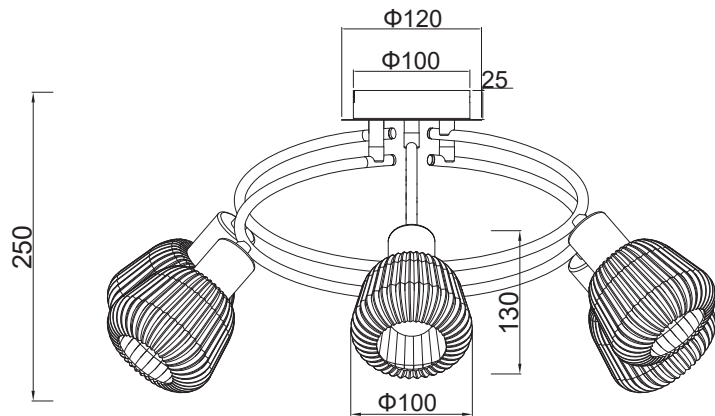

Φ595

662800632