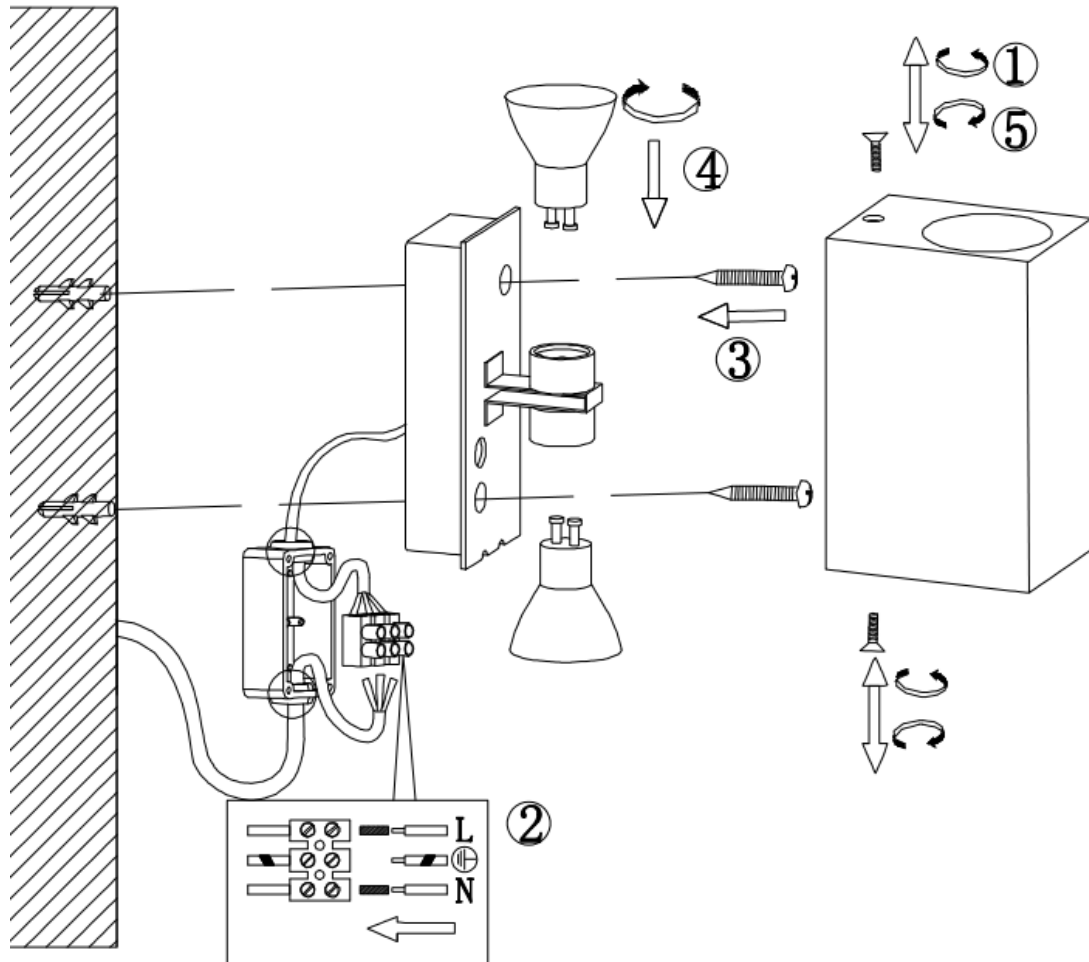

(SR) UPOZORENJE!

Prije početka montaže, pažljivo pročitajte sigurnosne upute!

230V~50Hz, 2 x GU10 max.35W

**trio-lighting.com/
204269242**