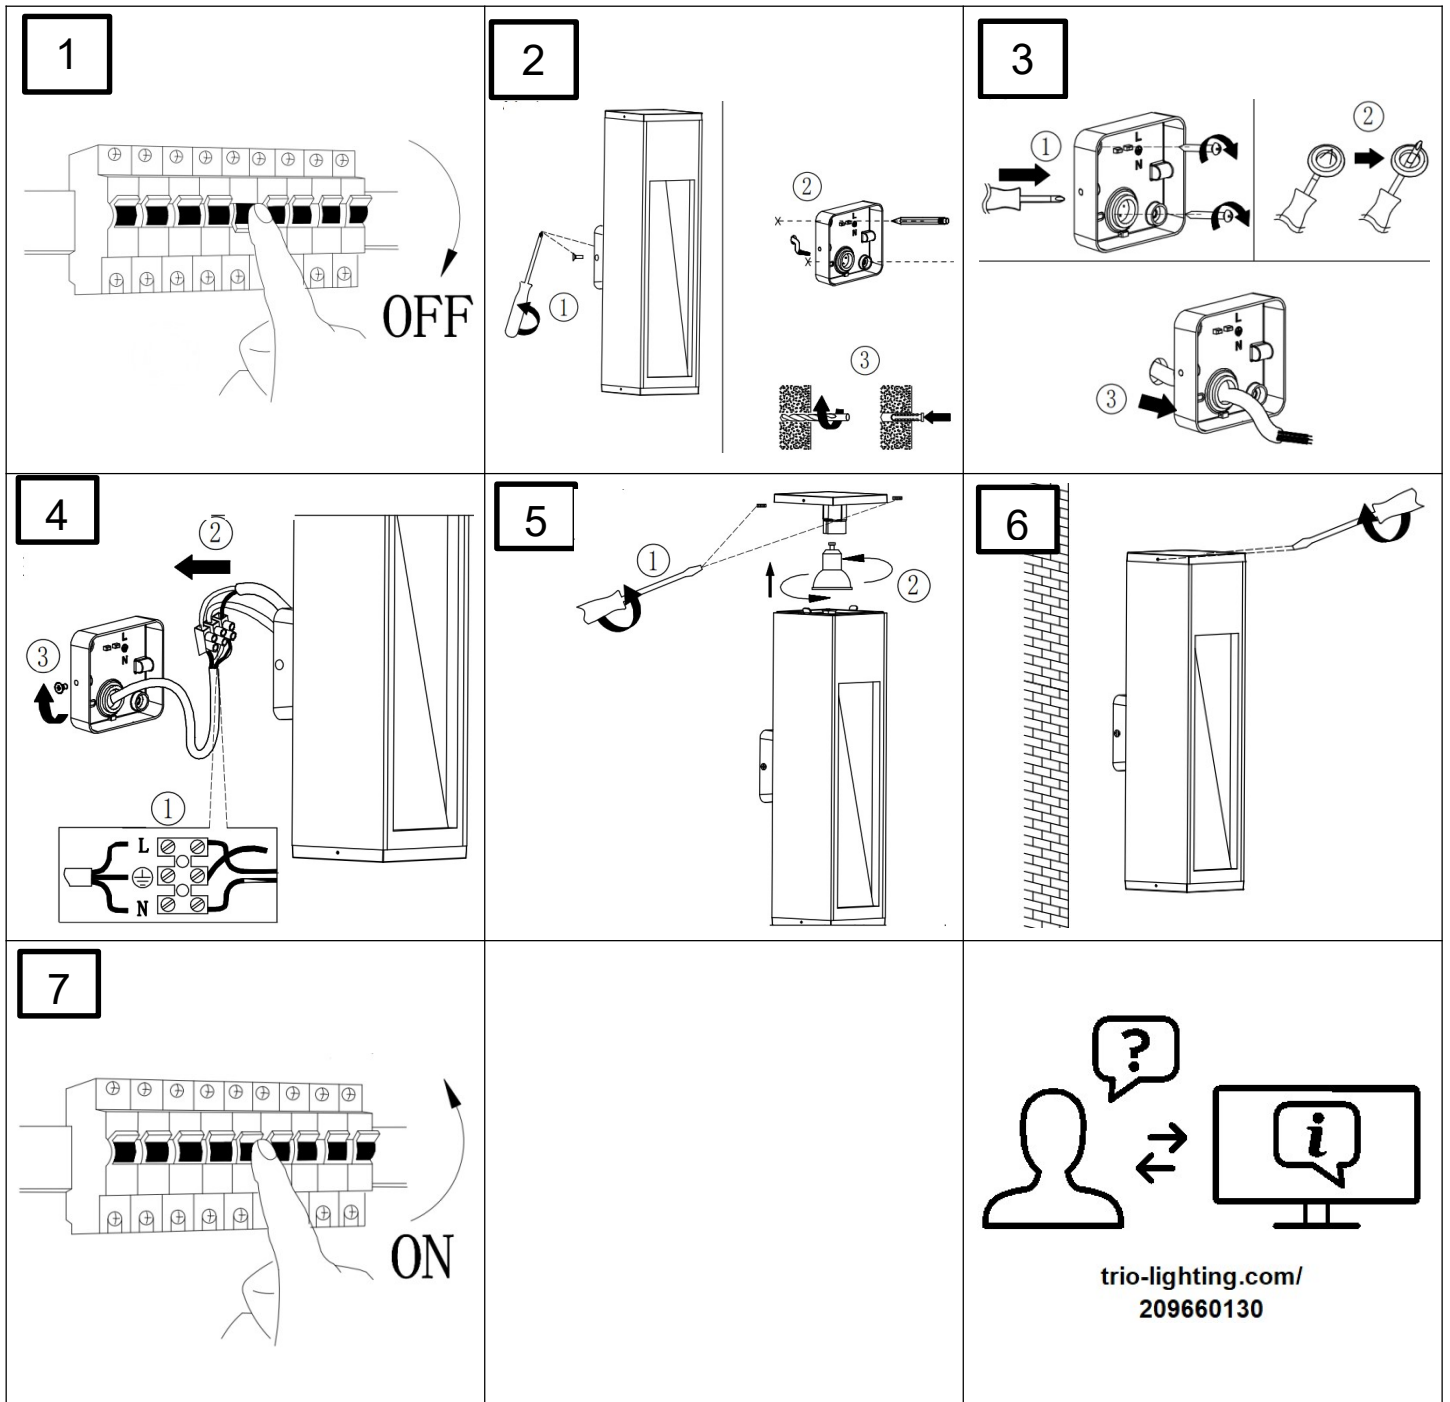

(SR) UPOZORENJE!

Prije početka montaže, pažljivo pročitajte sigurnosne upute!

(UK) ПОПЕРЕДЖЕННЯ!

Перед розбиранням, будь ласка, уважно прочитайте інструкції з техніки безпеки!

230V ~ 50Hz, 1 x GU10 Max. 5W