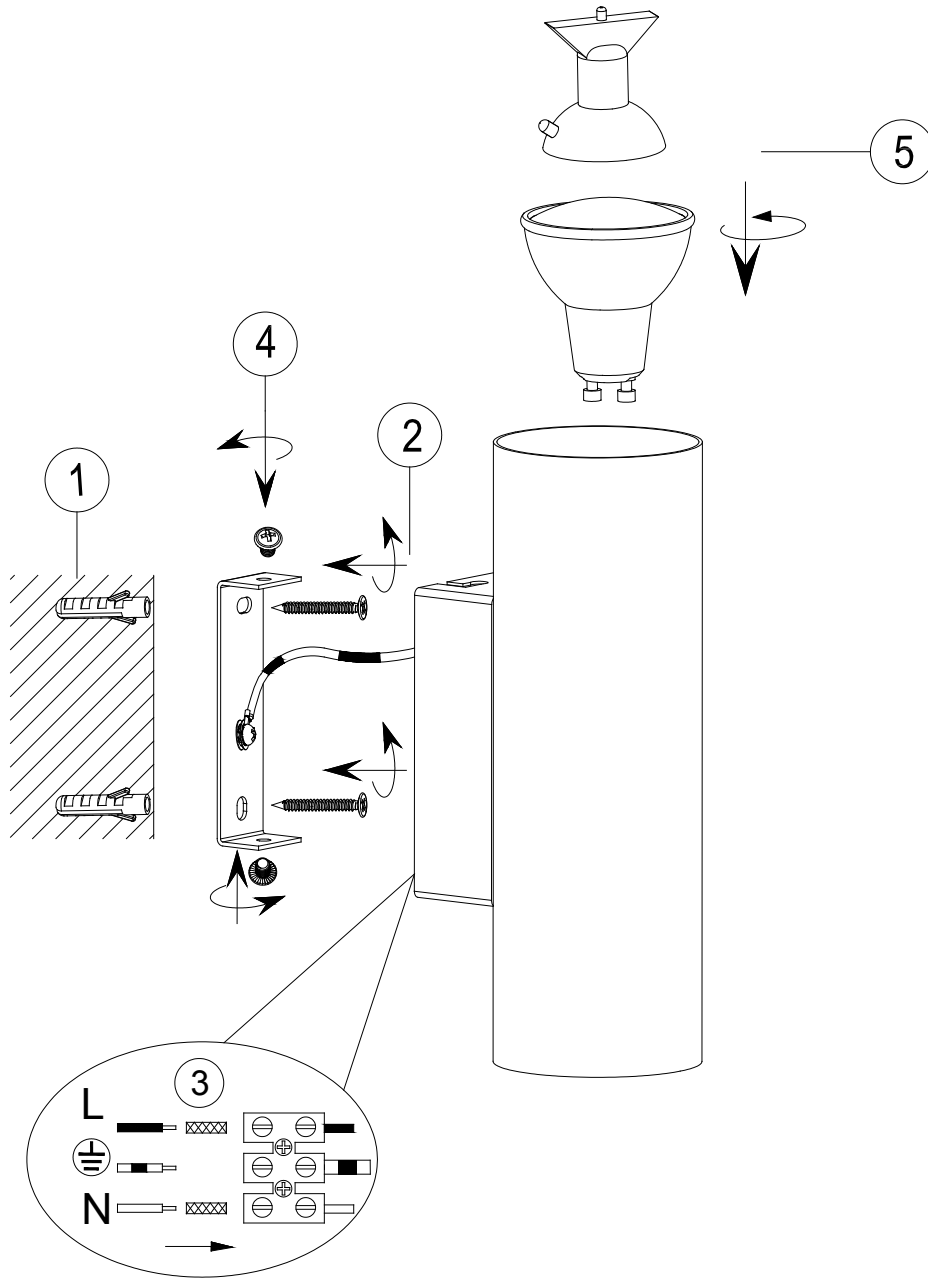

(SR) UPOZORENJE!

Prije početka montaže, pažljivo pročitajte sigurnosne upute!

230V~50Hz
2 x GU10/ max.35W

trio-lighting.com/
212400201