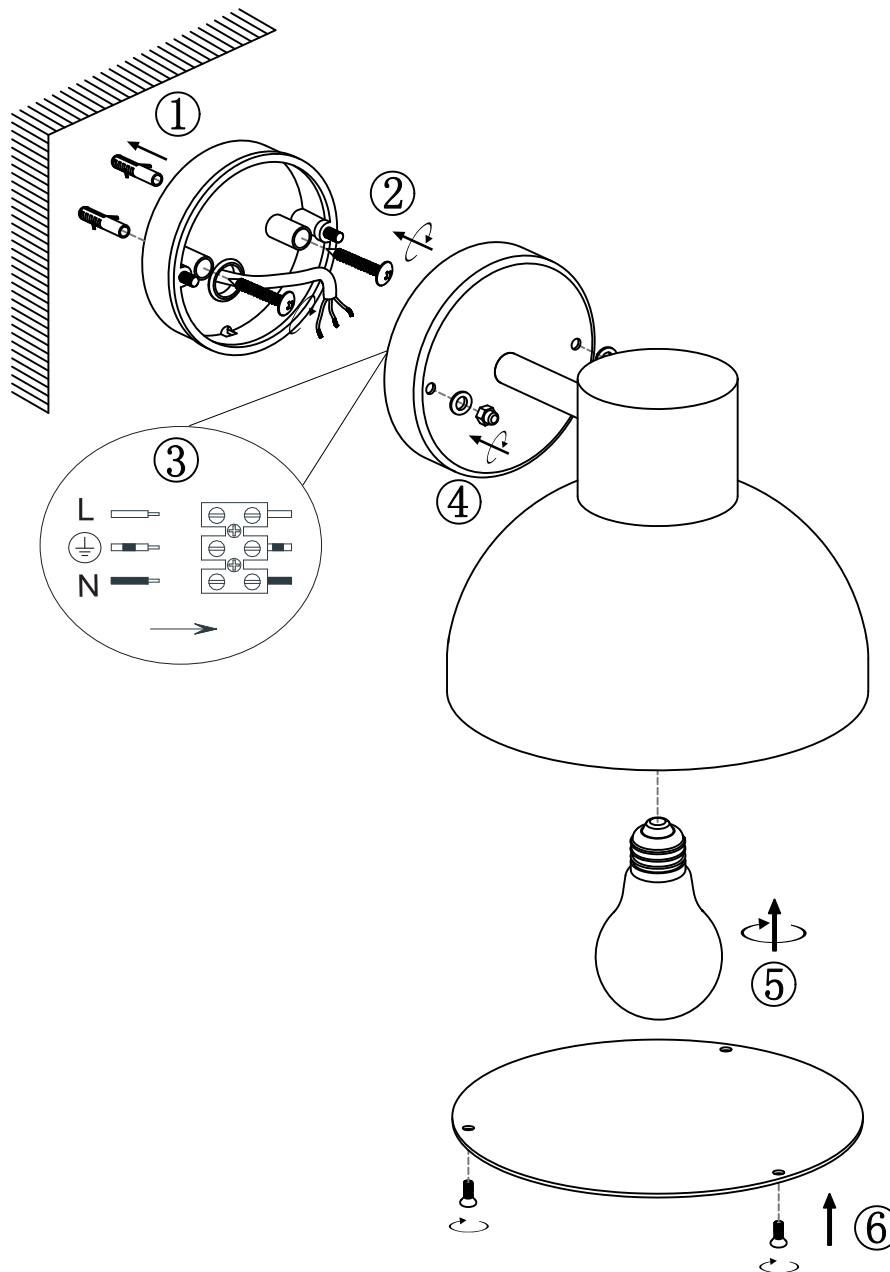

(SR) UPOZORENJE!

Prije početka montaže, pažljivo pročitajte sigurnosne upute!

(UK) ПОПЕРЕДЖЕННЯ!

Перед розбиранням, будь ласка, уважно прочитайте інструкції з техніки безпеки!

230V~50Hz, 1 x E27 max.10W

trio-lighting.com/
262360142