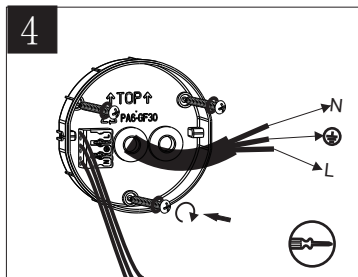

(SR) UPOZORENJE!

Prije početka montaže, pažljivo pročitajte sigurnosne upute!

(UK) ПОПЕРЕДЖЕННЯ!

Перед розбиранням, будь ласка, уважно прочитайте інструкції з техніки безпеки!

230V~50Hz, 1 x E27 max.10W

**trio-lighting.com/
262560135**