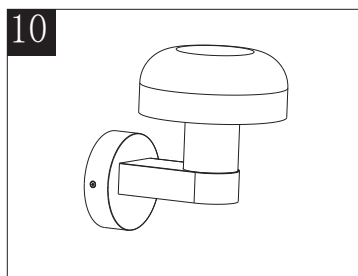

(SR) UPOZORENJE!

Prije početka montaže, pažljivo pročitajte sigurnosne upute!

(UK) ПОПЕРЕДЖЕННЯ!

Перед розбиранням, будь ласка, уважно прочитайте інструкції з техніки безпеки!

230V~50Hz, 1 x E27 max.10W

**trio-lighting.com/
262560135**