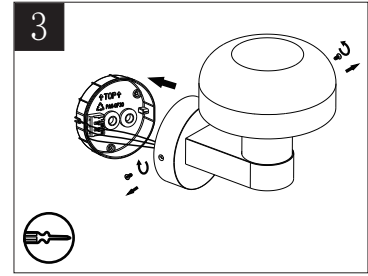

(SR) UPOZORENJE!

Prije početka montaže, pažljivo pročitajte sigurnosne upute!

(UK) ПОПЕРЕДЖЕННЯ!

Перед розбиранням, будь ласка, уважно прочитайте інструкції з техніки безпеки!

230V~50Hz, 1 x E27 max.10W

**trio-lighting.com/
262560135**