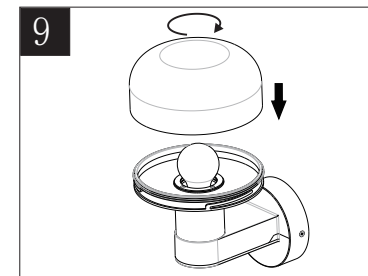

(SR) UPOZORENJE!

Prije početka montaže, pažljivo pročitajte sigurnosne upute!

(UK) ПОПЕРЕДЖЕННЯ!

Перед розбиранням, будь ласка, уважно прочитайте інструкції з техніки безпеки!

230V~50Hz, 1 x E27 max.10W

**trio-lighting.com/
262560135**