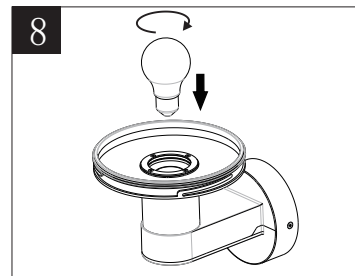

(SR) UPOZORENJE!

Prije početka montaže, pažljivo pročitajte sigurnosne upute!

(UK) ПОПЕРЕДЖЕННЯ!

Перед розбиранням, будь ласка, уважно прочитайте інструкції з техніки безпеки!

230V~50Hz, 1 x E27 max.10W

**trio-lighting.com/
262560135**