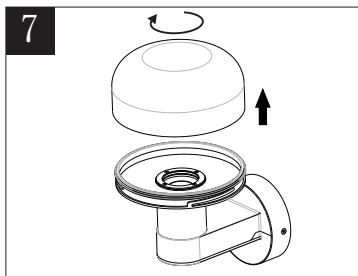

(SR) UPOZORENJE!

Prije početka montaže, pažljivo pročitajte sigurnosne upute!

(UK) ПОПЕРЕДЖЕННЯ!

Перед розбиранням, будь ласка, уважно прочитайте інструкції з техніки безпеки!

230V~50Hz, 1 x E27 max.10W

**trio-lighting.com/
262560135**