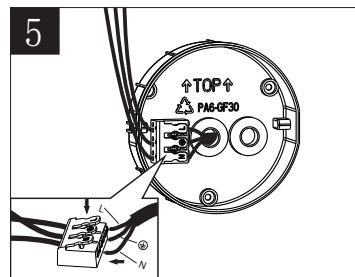

(SR) UPOZORENJE!

Prije početka montaže, pažljivo pročitajte sigurnosne upute!

(UK) ПОПЕРЕДЖЕННЯ!

Перед розбиранням, будь ласка, уважно прочитайте інструкції з техніки безпеки!

230V~50Hz, 1 x E27 max.10W

**trio-lighting.com/
262560135**