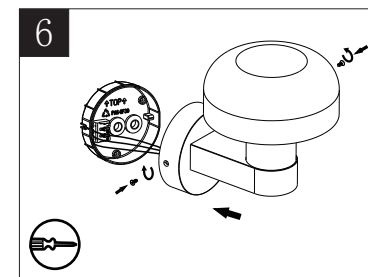

(SR) UPOZORENJE!

Prije početka montaže, pažljivo pročitajte sigurnosne upute!

(UK) ПОПЕРЕДЖЕННЯ!

Перед розбиранням, будь ласка, уважно прочитайте інструкції з техніки безпеки!

230V~50Hz, 1 x E27 max.10W

**trio-lighting.com/
262560135**