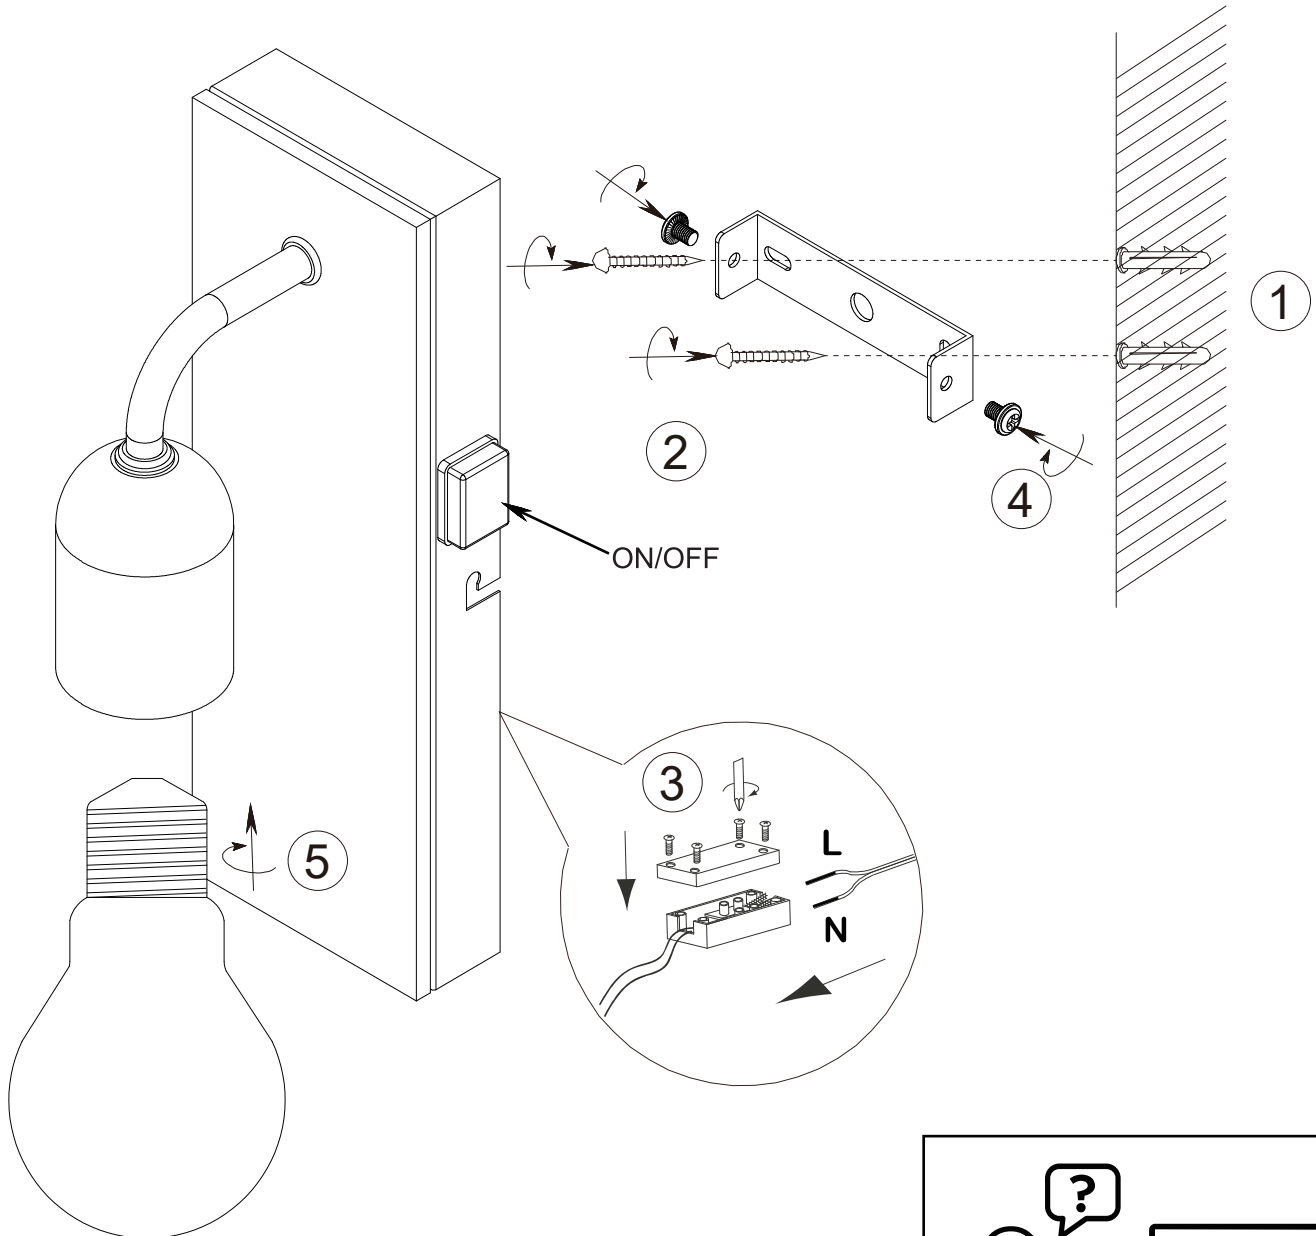

(SR) UPOZORENJE!

Prije početka montaže, pažljivo pročitajte sigurnosne upute!

(UK) ПОПЕРЕДЖЕННЯ!

Перед розбиранням, будь ласка, уважно прочитайте інструкції з техніки безпеки!

230V~50Hz
1 x E27 max.10W

trio-lighting.com/
284470132