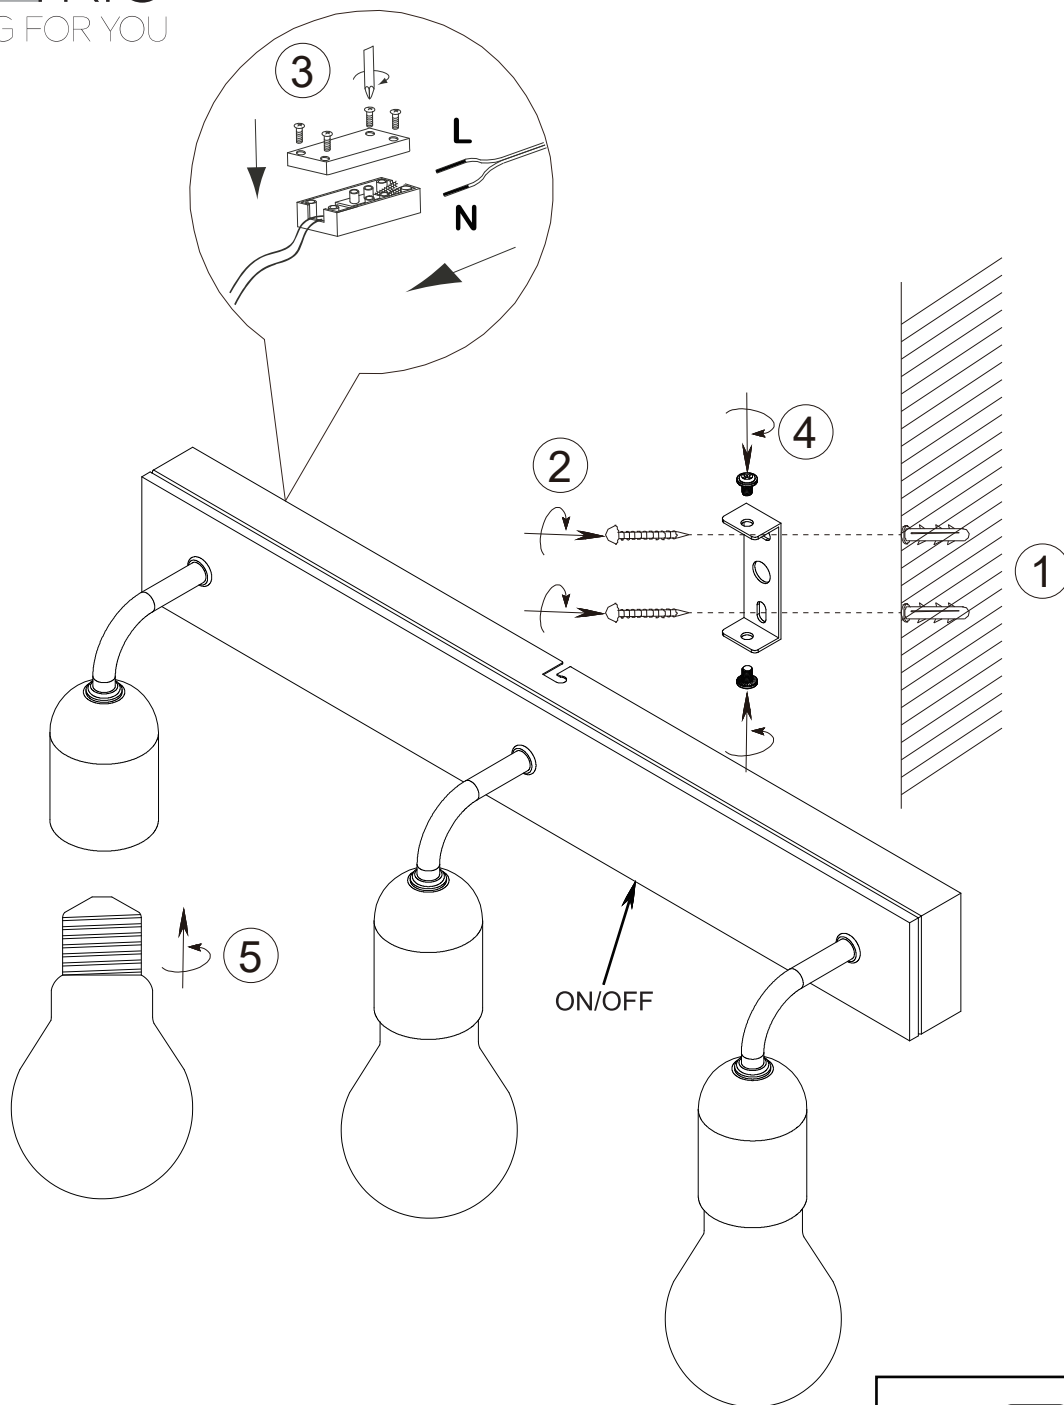

(SR) UPOZORENJE!

Prije početka montaže, pažljivo pročitajte sigurnosne upute!

(UK) ПОПЕРЕДЖЕННЯ!

Перед розбиранням, будь ласка, уважно прочитайте інструкції з техніки безпеки!

230V~50Hz
3 x E27 max.10W

trio-lighting.com/
284470332