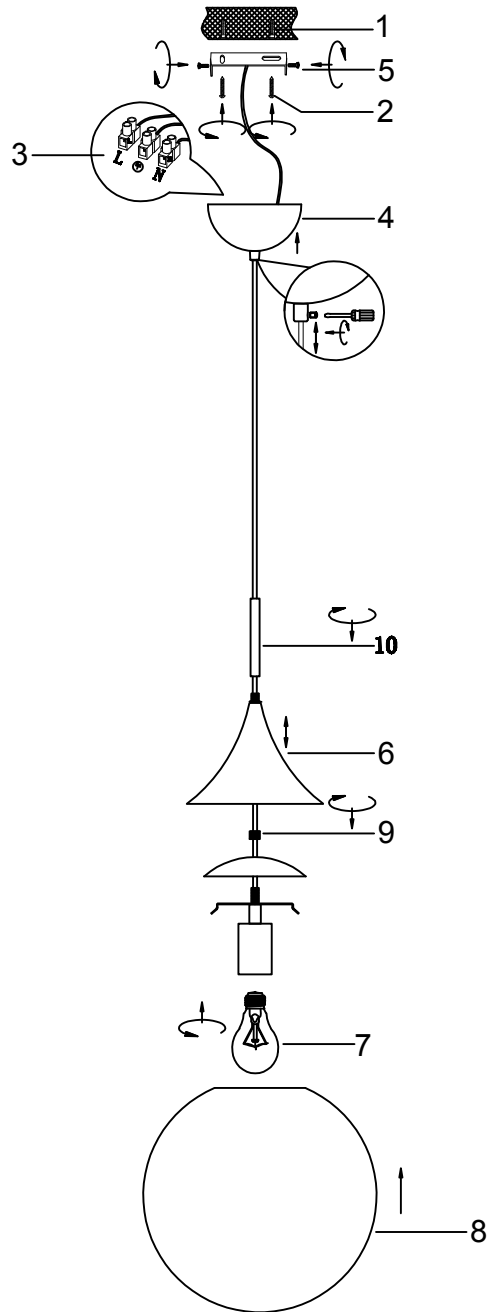

(LV) UZMANĪBU!

Pirms montāžas uzmanīgi izlasiet drošības norādījumus!

**230V~ 50Hz,
1 x E27 / max.60W**