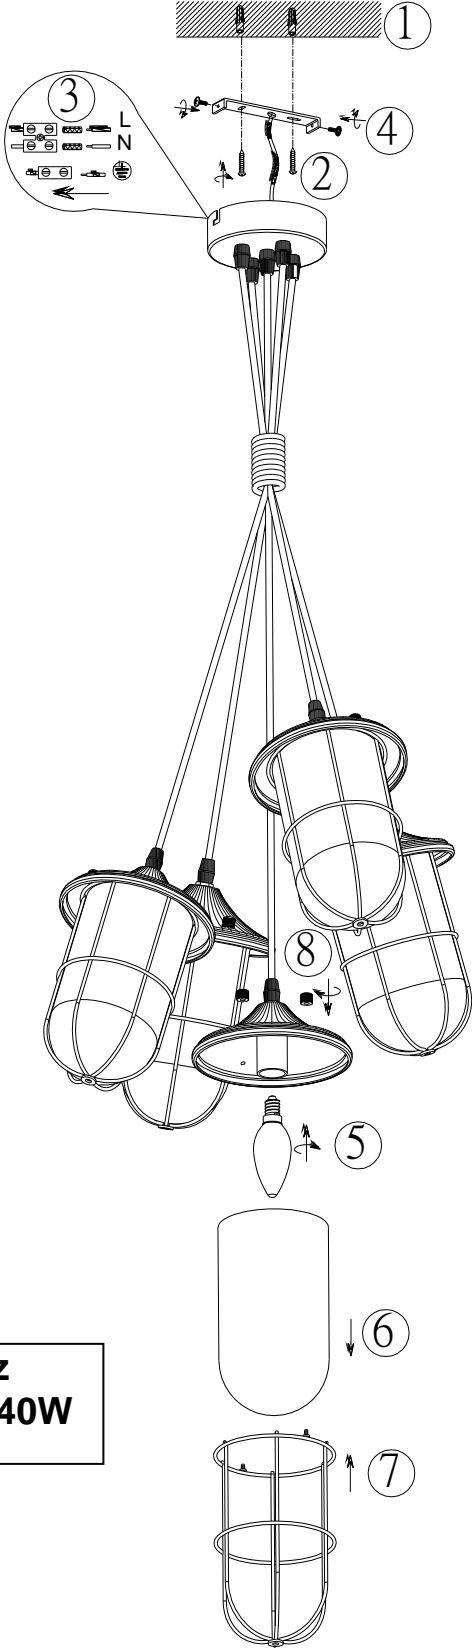

Art.-Nr.:303800517

230V~50Hz
5 x E14 / max.40W