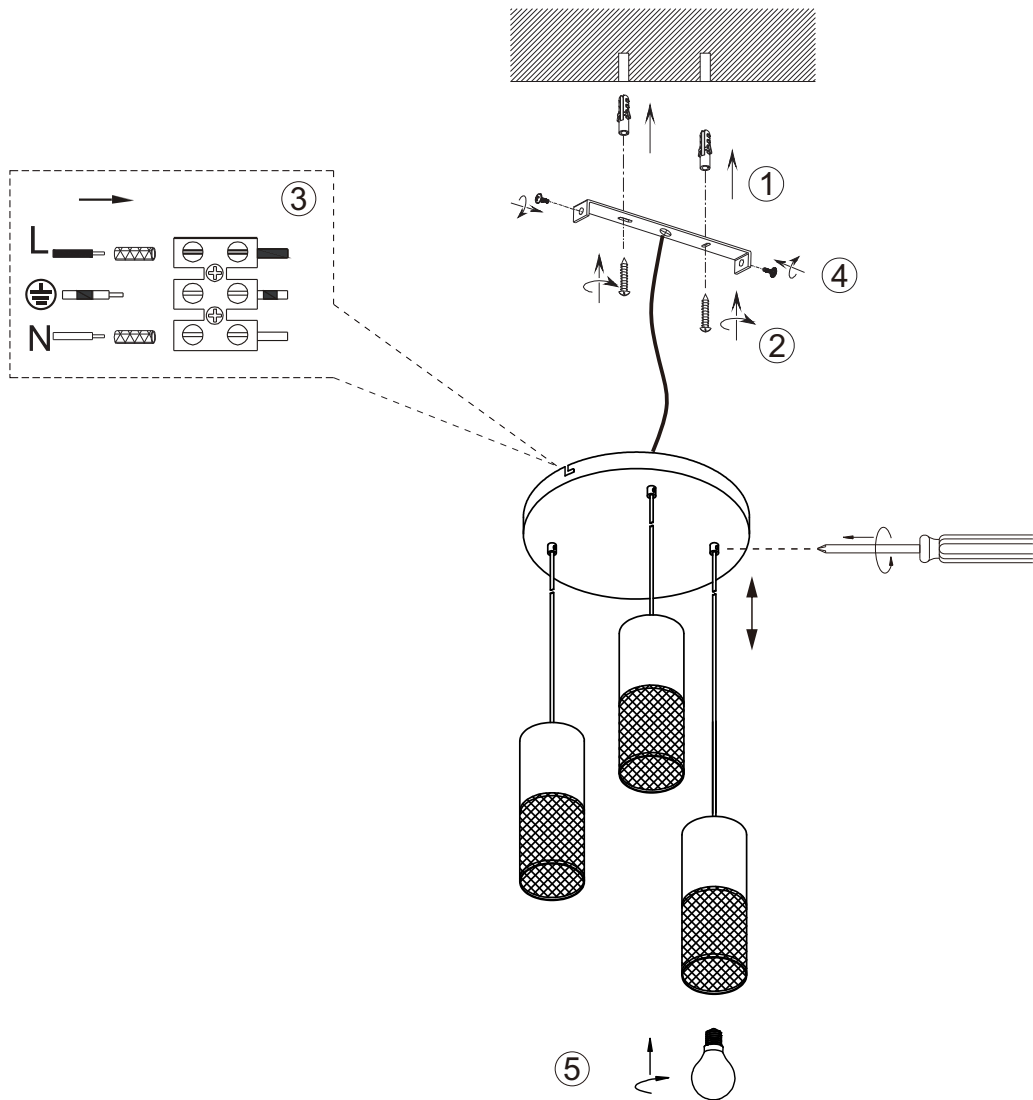

(SR) UPOZORENJE!

Prije početka montaže, pažljivo pročitajte sigurnosne upute!

(UK) ПОПЕРЕДЖЕННЯ!

Перед розбиранням, будь ласка, уважно прочитайте інструкції з техніки безпеки!

230V ~ 50Hz, 3 x E27 / max. 40W