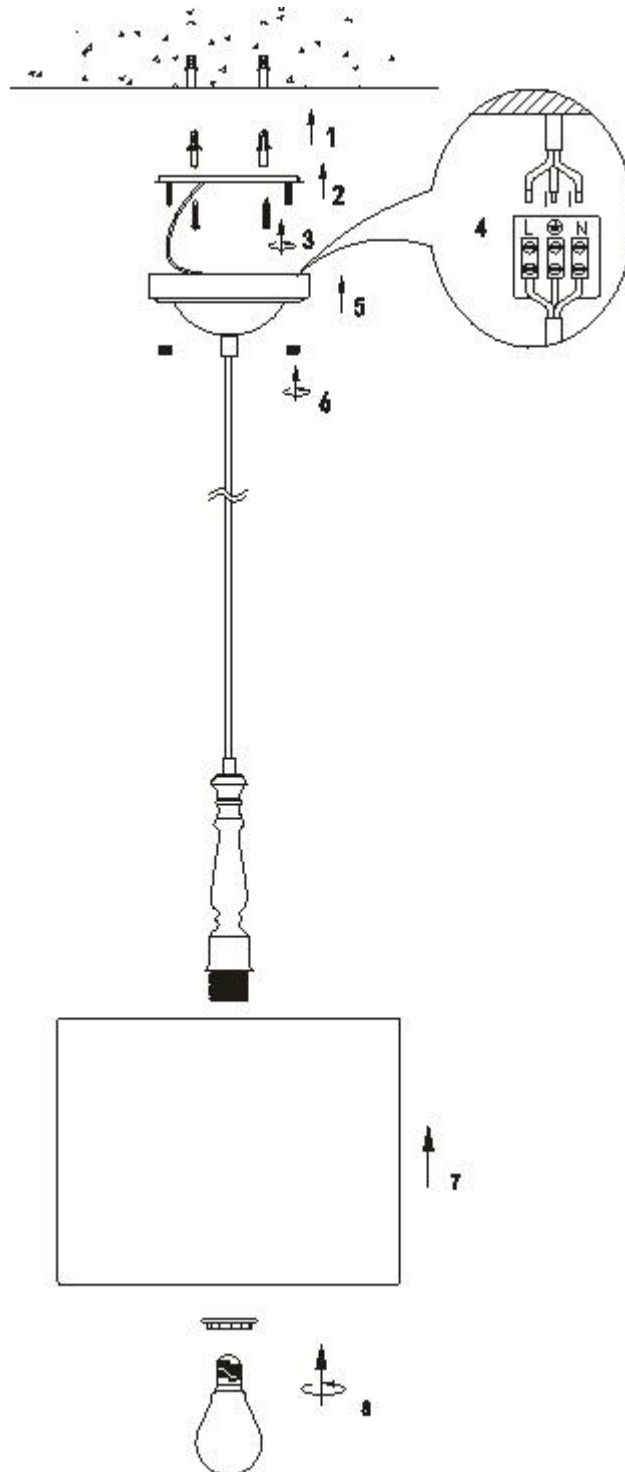

Norėdami saugiai ir teisingai sumontuoti šviestuv vadovaukitės šia instrukcija!

**(ET) HOIATUS!**

Enne monteerimist lugege ohutusjuhised tähelepanelikult läbi!

**(DA) OBS!**

Læs sikkerhedsinformationen nøje, før du monterer produktet!

**(NO) ADVARSEL!**

Les sikkerhetsinformasjonen nøye før du monterer produktet!

**(LV) UZMANĪBU!**

Pirms montāžas uzmanīgi izlasiet drošības norādījumus!

**230V ~ 50Hz, 1 x E27 / max. 40W**