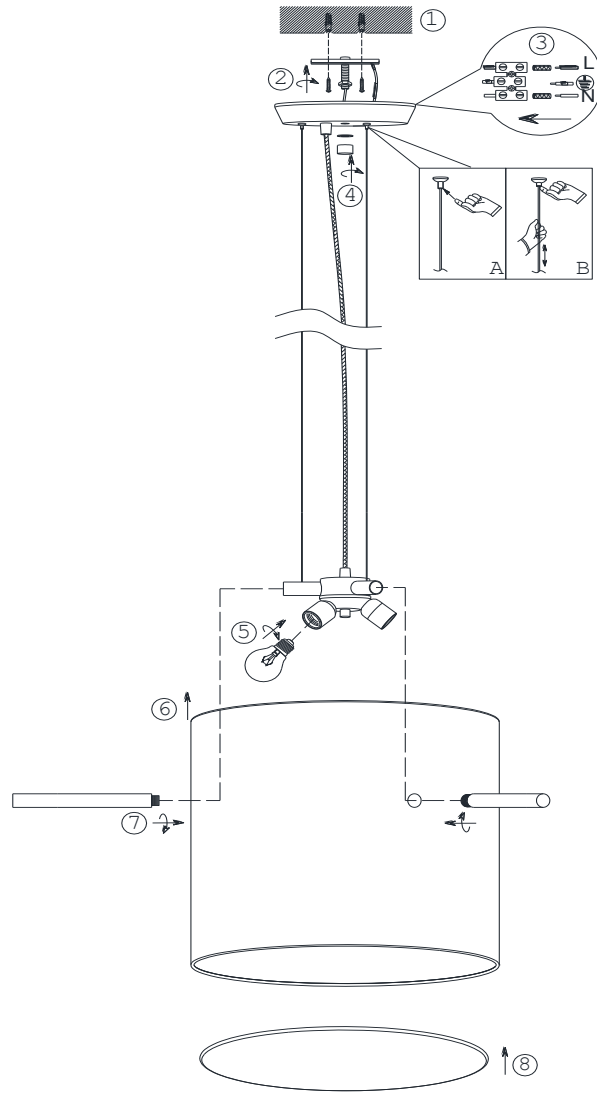

**(UK) ПОПЕРЕДЖЕННЯ!**

Перед розбиранням, будь ласка, уважно прочитайте інструкції з техніки безпеки!

**230V~50Hz**  
**3 x E27 / max.60W**

  
[trio-lighting.com/](http://trio-lighting.com/)  
**308300307**