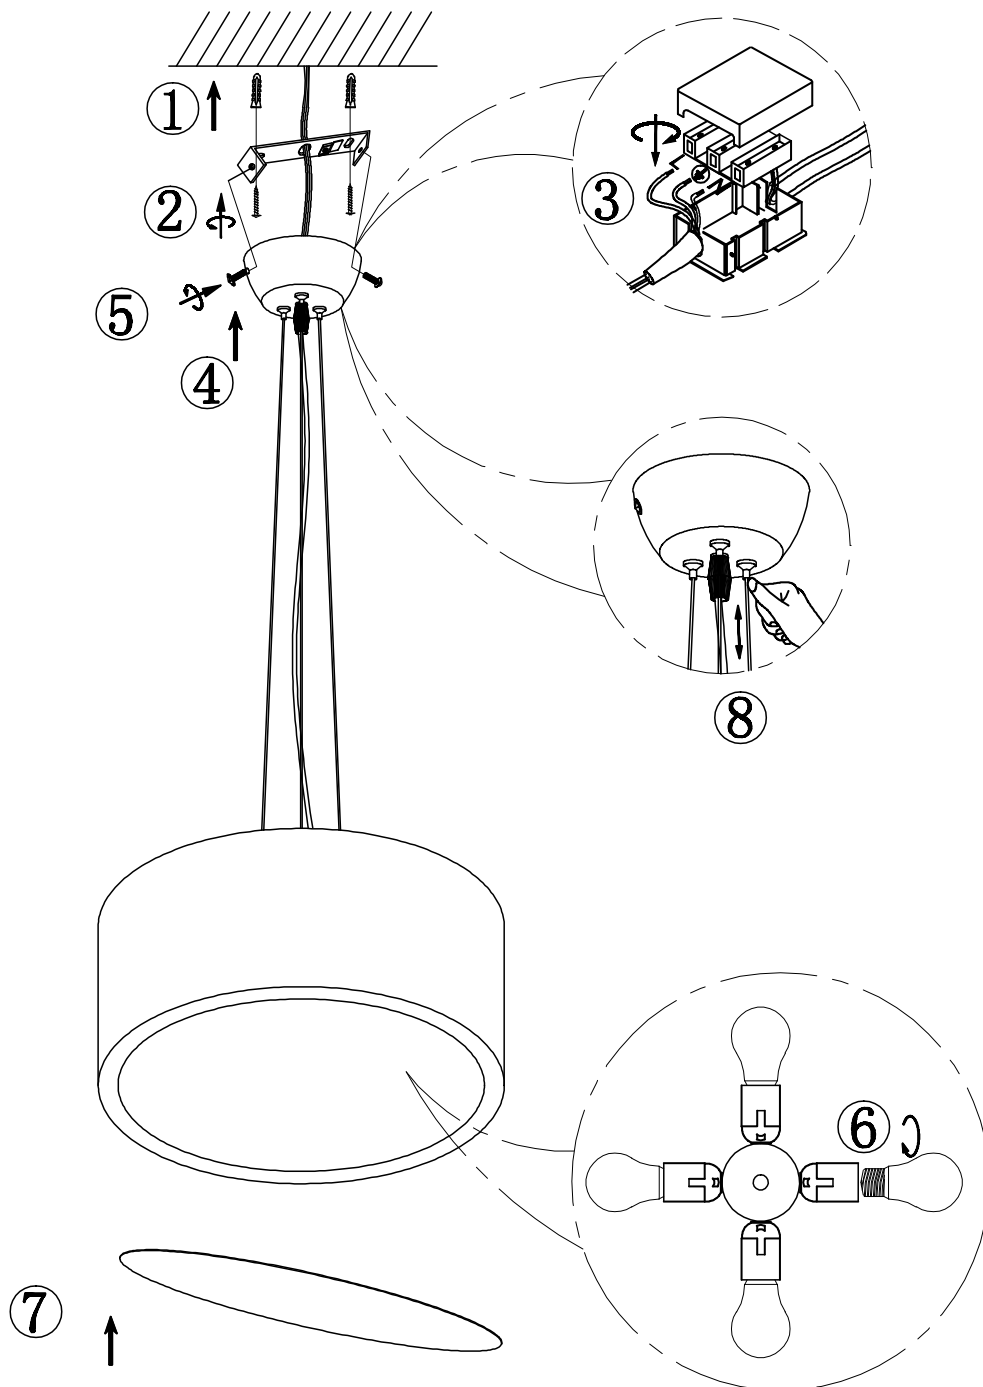

Norėdami saugiai ir teisingai sumontuoti šviestuv vadovaukitės šia instrukcija!

**(ET) HOIATUS!**

Enne monteerimist lugege ohutusjuhised tähelepanelikult läbi!

**(DA) OBS!**

Læs sikkerhedsinformationen nøje, før du monterer produktet!

**(NO) ADVARSEL!**

Les sikkerhetsinformasjonen nøye før du monterer produktet!

**(LV) UZMANĪBU!**

Pirms montāžas uzmanīgi izlasiet drošības norādījumus!

**230V ~ 50Hz, 4 x LED / 6W**