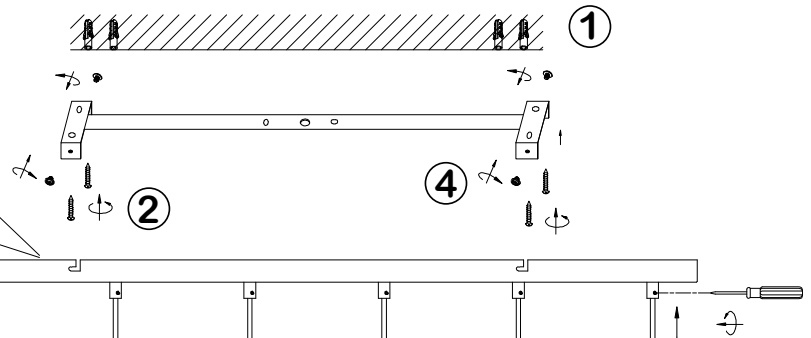

**(UK) ПОПЕРЕДЖЕННЯ!**

Перед розбиранням, будь ласка, уважно прочитайте інструкції з техніки безпеки!

**230V~50Hz**  
**6 x E14 max.10W**

**trio-lighting.com**  
**317500606**