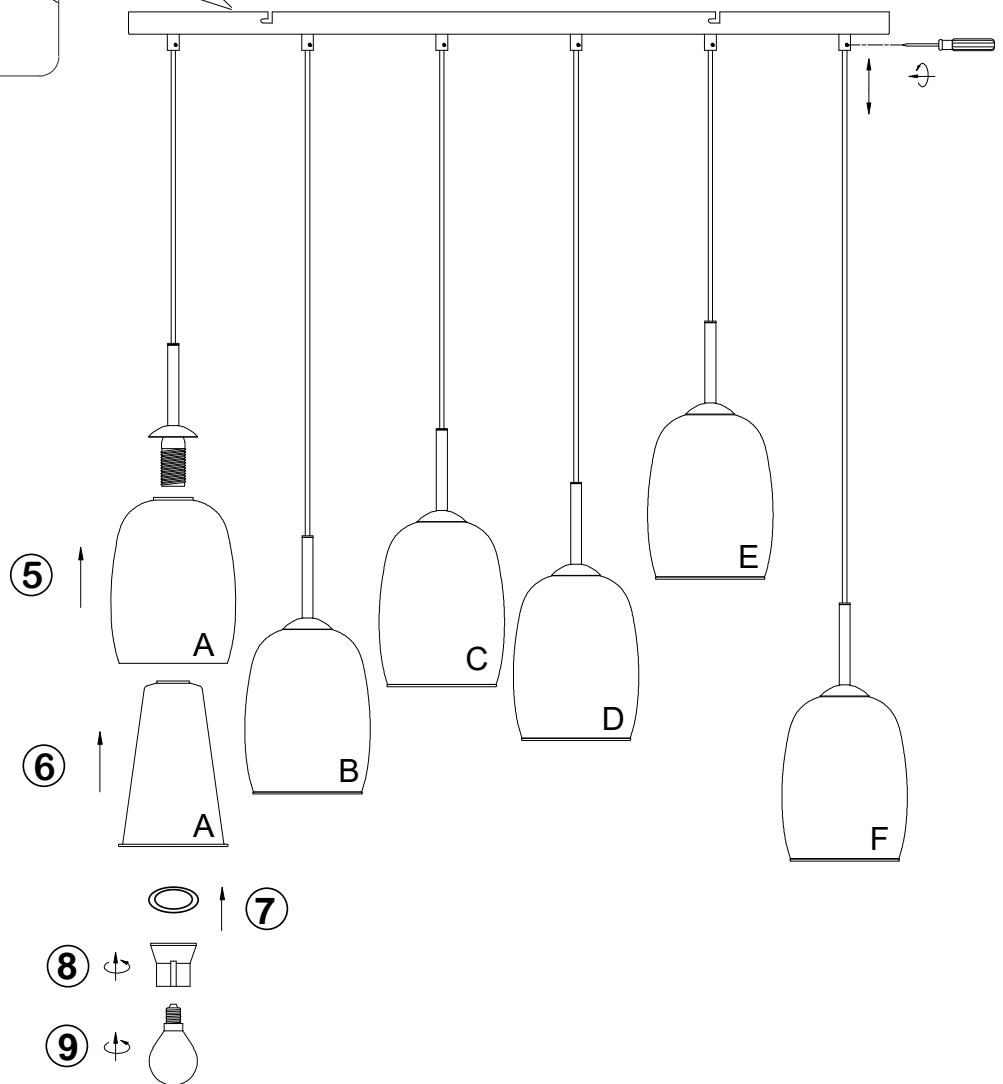

Norėdami saugiai ir teisingai sumontuoti šviestuv vadovaukitės šia instrukcija!

**(ET) HOIATUS!**

Enne monteerimist lugege ohutusjuhised tähelepanelikult läbi!

**(DA) OBS!**

Læs sikkerhedsinformationen nøje, før du monterer produktet!

**(UK) ПОПЕРЕДЖЕННЯ!**

Перед розбиранням, будь ласка, уважно прочитайте інструкції з техніки безпеки!

**230V~50Hz**  
**6 x E14 max.10W**

**trio-lighting.com**  
**317500606**