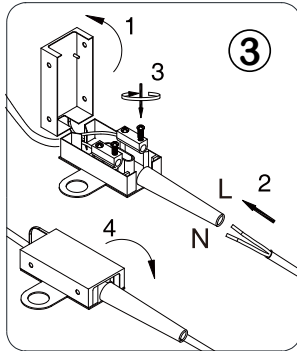

**(UK) ПОПЕРЕДЖЕННЯ!**

Перед розбиранням, будь ласка, уважно прочитайте інструкції з техніки безпеки!

**230V~50Hz**  
**6 x E14 max.10W**

**trio-lighting.com**  
**317500606**