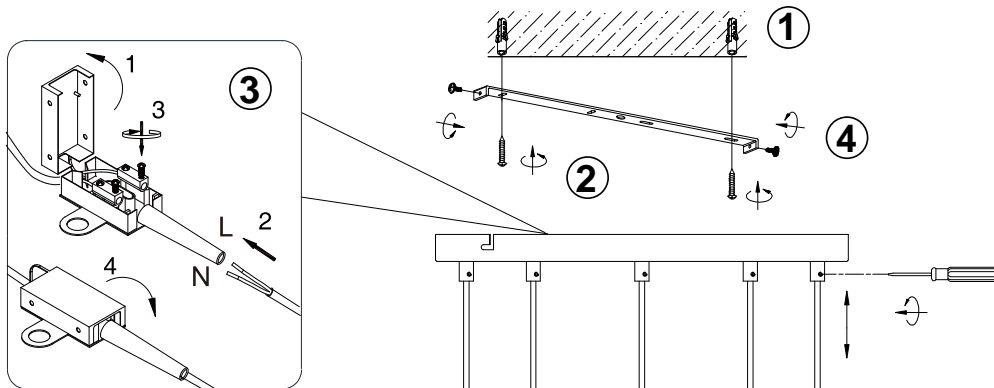

(SR) UPOZORENJE!

Prije početka montaže, pažljivo pročitajte sigurnosne upute!

(UK) ПОПЕРЕДЖЕННЯ!

Перед розбиранням, будь ласка, уважно прочитайте інструкції з техніки безпеки!

230V~50Hz
5 x E14 max.10W

trio-lighting.com
317530506