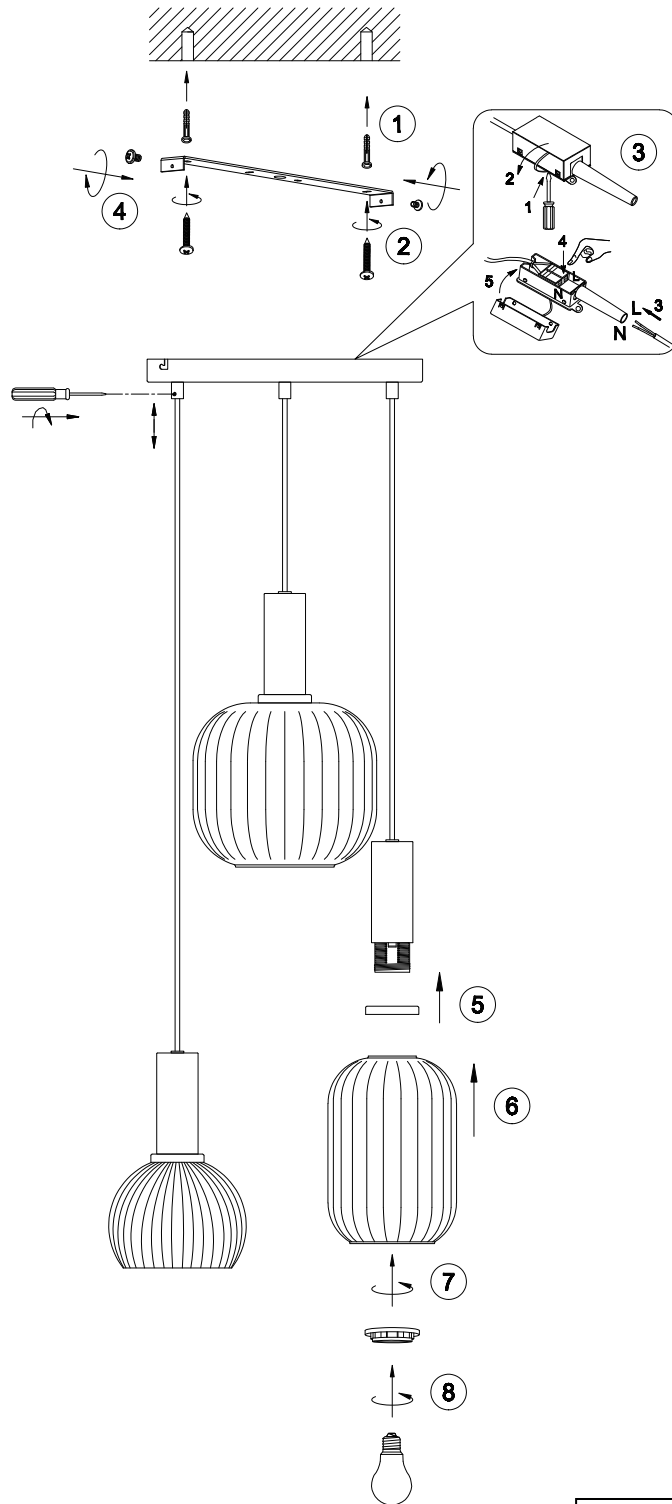

Norėdami saugiai ir teisingai sumontuoti šviestuvą vadovaukitės šia instrukcija!

**(ET) HOIATUS!**

Enne monteerimist lugege ohutusjuhised tähelepanelikult läbi!

**(DA) OBS!**

Læs sikkerhedsinformationen nøje, før du monterer produktet!

**(UK) ПОПЕРЕДЖЕННЯ!**

Перед розбиранням, будь ласка, уважно прочитайте інструкції з техніки безпеки!

230V ~ 50Hz, 3 x E27 / max.10W