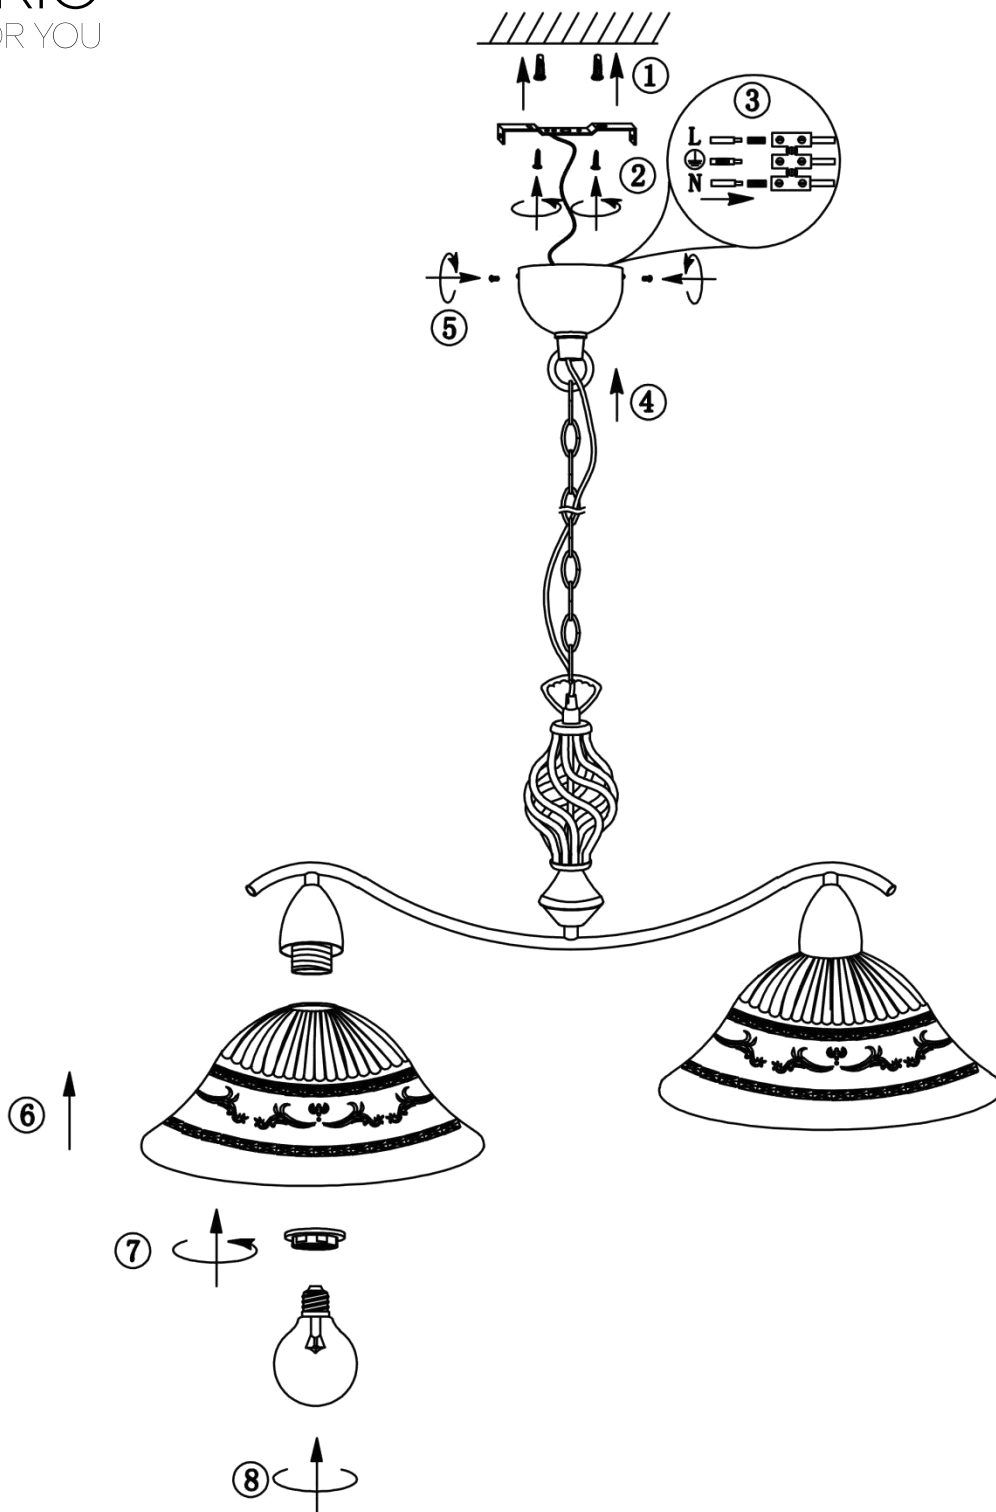

Norėdami saugiai ir teisingai sumontuoti šviestuv vadovaukitės šia instrukcija!

**(ET) HOIATUS!**

Enne monteerimist lugege ohutusjuhised tähelepanelikult läbi!

**(DA) OBS!**

Læs sikkerhedsinformationen nøje, før du monterer produktet!

**(NO) ADVARSEL!**

Les sikkerhetsinformasjonen nøye før du monterer produktet!

**(LV) UZMANĪBU!**

Pirms montāžas uzmanīgi izlasiet drošības norādījumus!

**230V ~ 50Hz, 2 x E27 / max.60W**