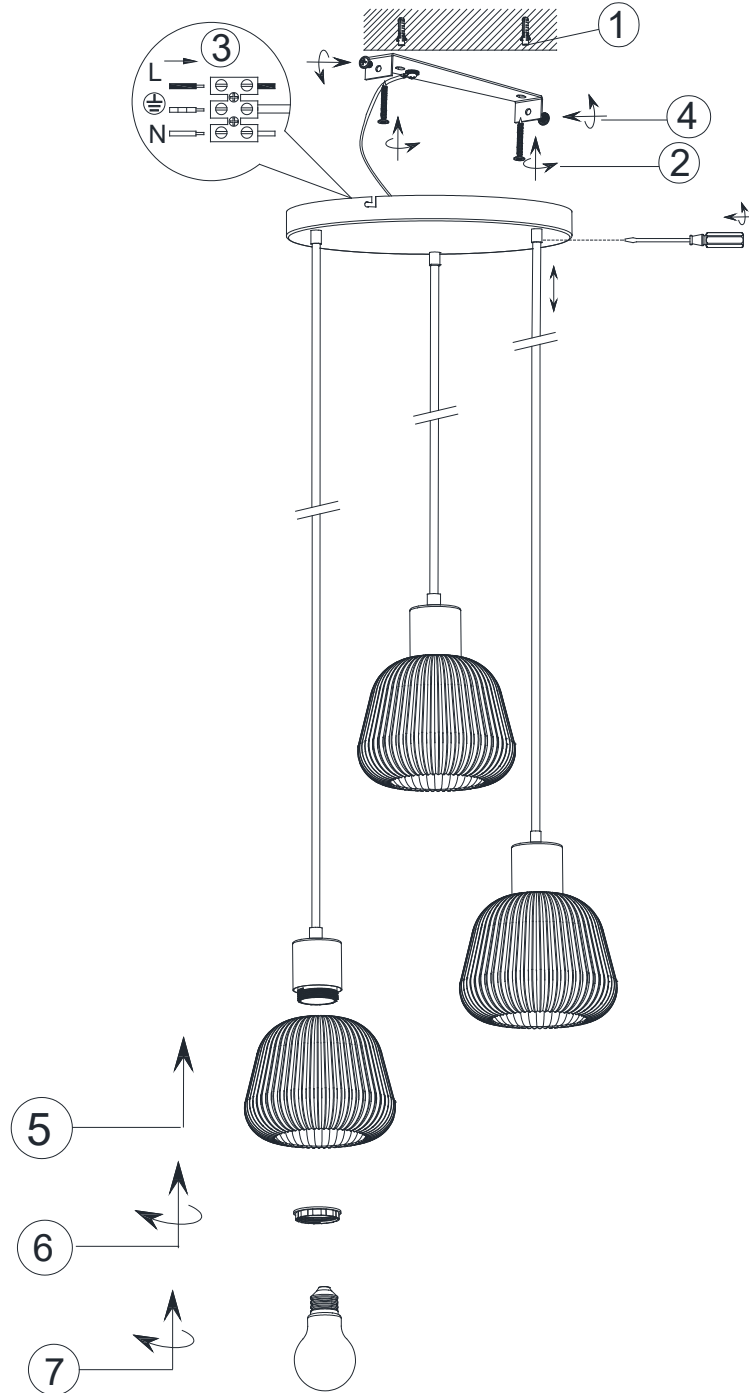

(SR) UPOZORENJE!

Prije početka montaže, pažljivo pročitajte sigurnosne upute!

(UK) ПОПЕРЕДЖЕННЯ!

Перед розбиранням, будь ласка, уважно прочитайте інструкції з техніки безпеки!

230V~50Hz
3 x E27 / max.25W

trio-lighting.com/
362830332