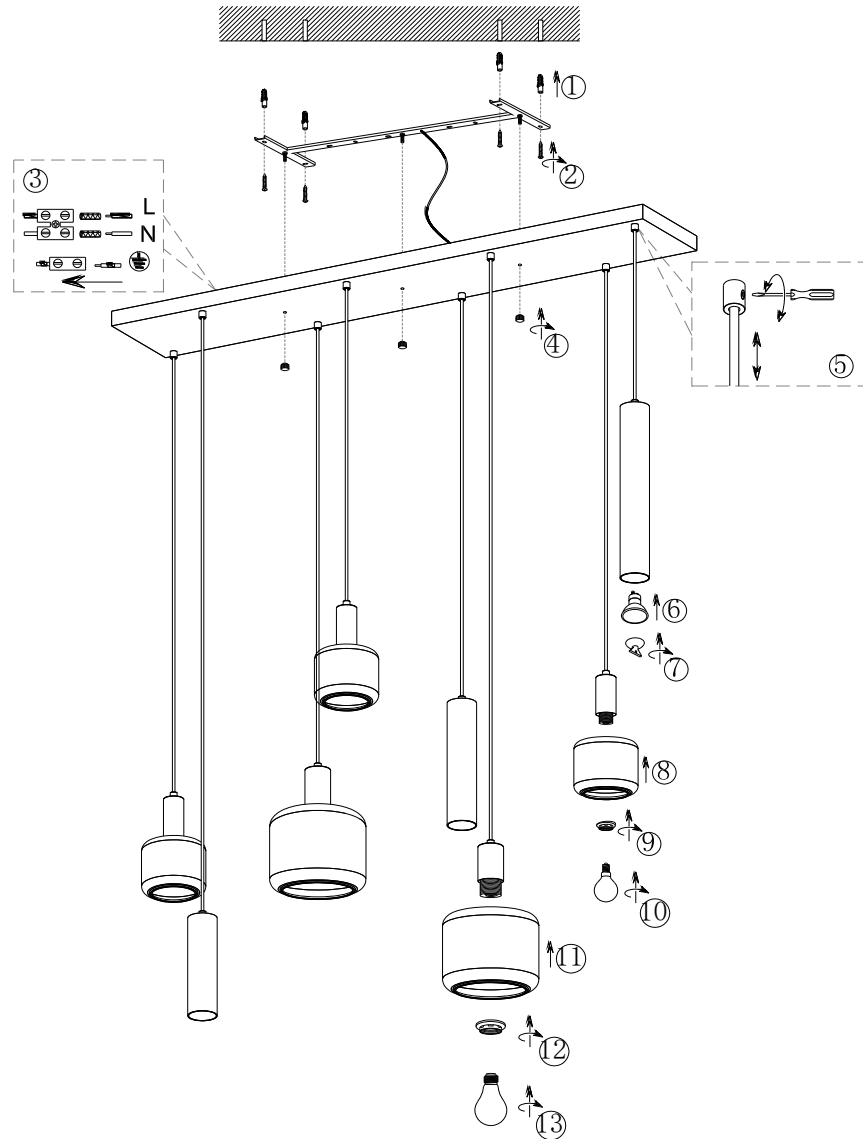

Norėdami saugiai ir teisingai sumontuoti šviestuv vadovaukitės šia instrukcija!

**(ET) HOIATUS!**

Enne monteerimist lugege ohutusjuhised tähelepanelikult läbi!

**(DA) OBS!**

Læs sikkerhedsinformationen nøje, før du monterer produktet!

**(UK) ПОПЕРЕДЖЕННЯ!**

Перед розбиранням, будь ласка, уважно прочитайте інструкції з техніки безпеки!

**230V~50Hz**  
**2 x E27 / max.10W**  
**3 x E14 / max.10W**  
**3 x GU10 / max.10W**

**trio-lighting.com/**  
**364100832**