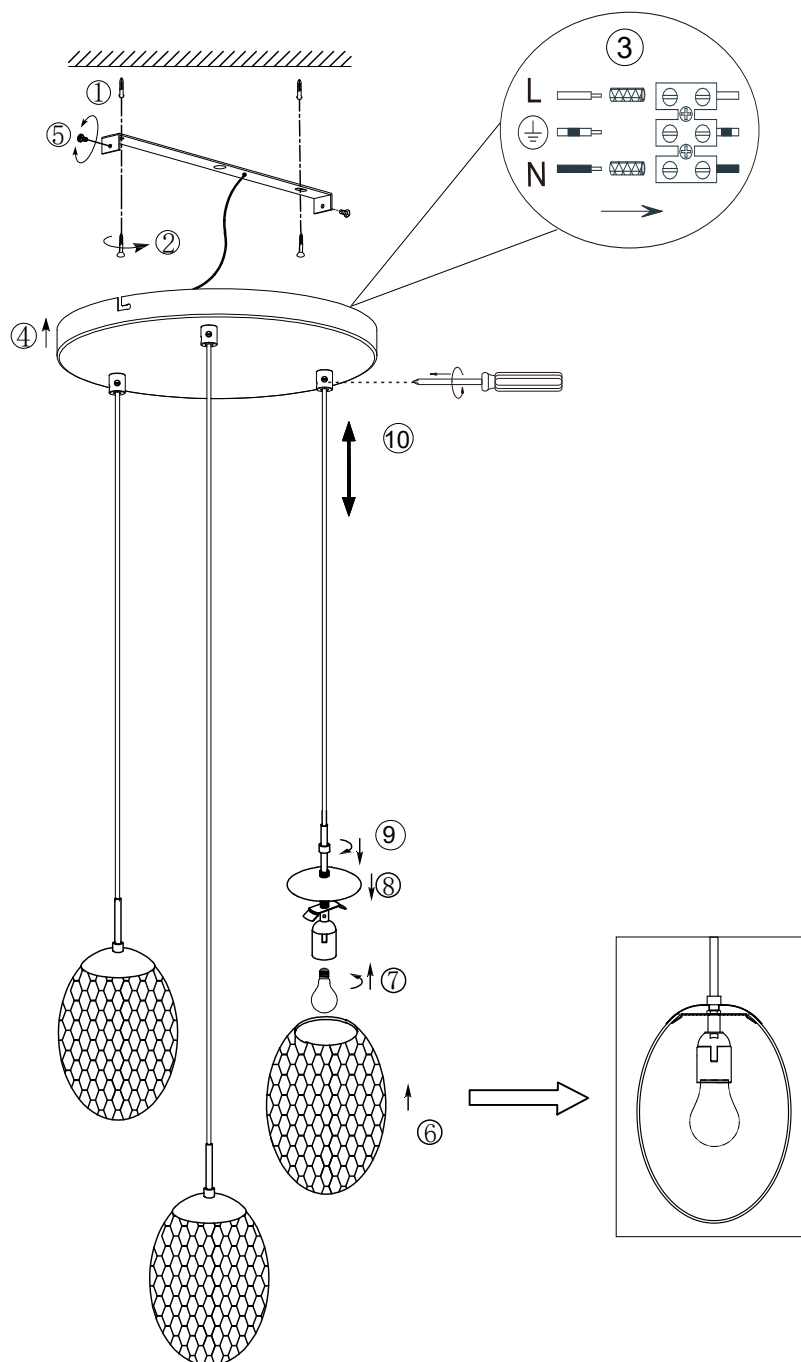

(SR) UPOZORENJE!

Prije početka montaže, pažljivo pročitajte sigurnosne upute!

(UK) ПОПЕРЕДЖЕННЯ!

Перед розбиранням, будь ласка, уважно прочитайте інструкції з техніки безпеки!

230V~50Hz 3 x E27 max. 25W

**trio-lighting.com/
364230317**