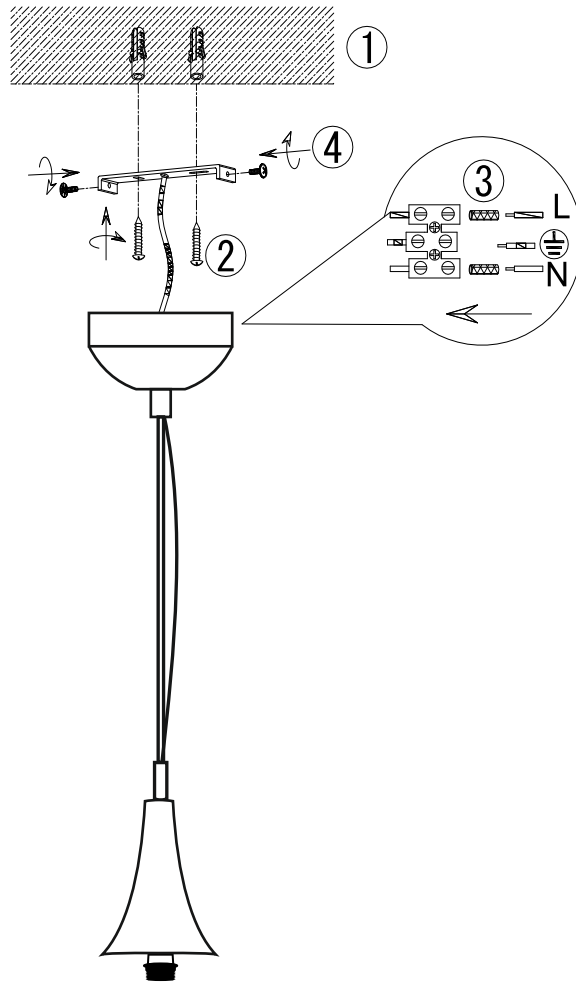

230V~50Hz
1 x E27 / max.10W