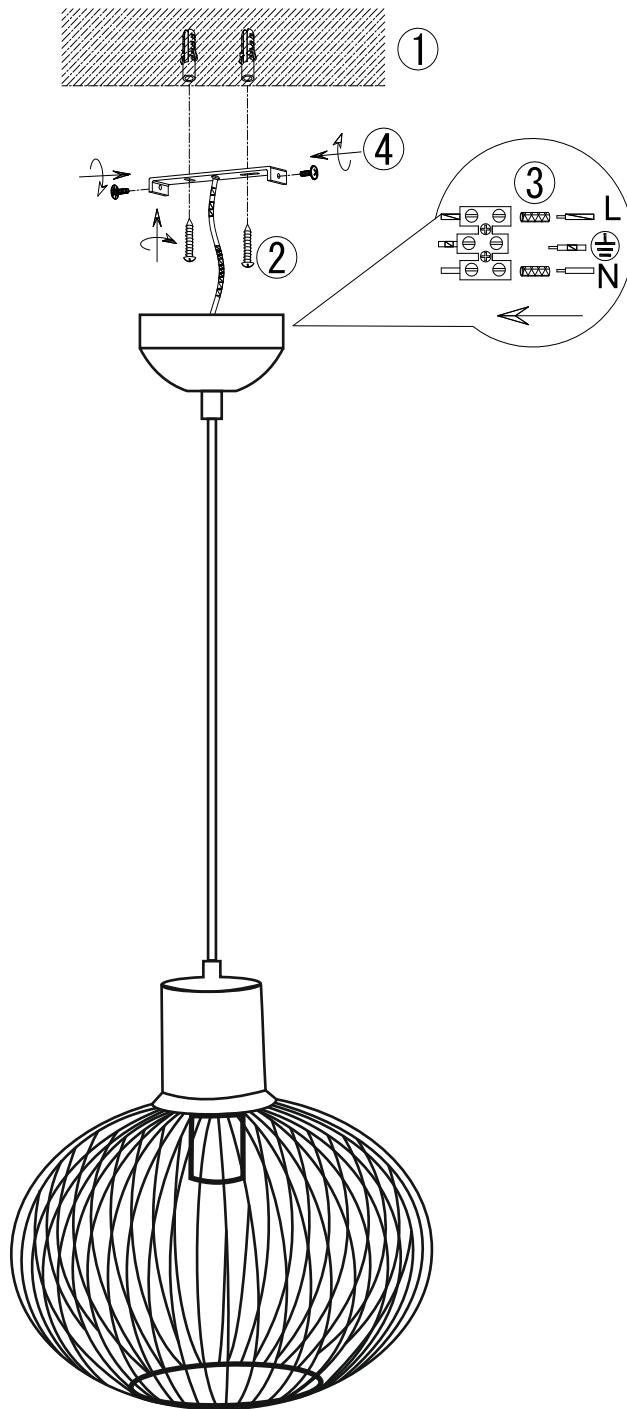

230V~50Hz
1 x E27 / max.10W