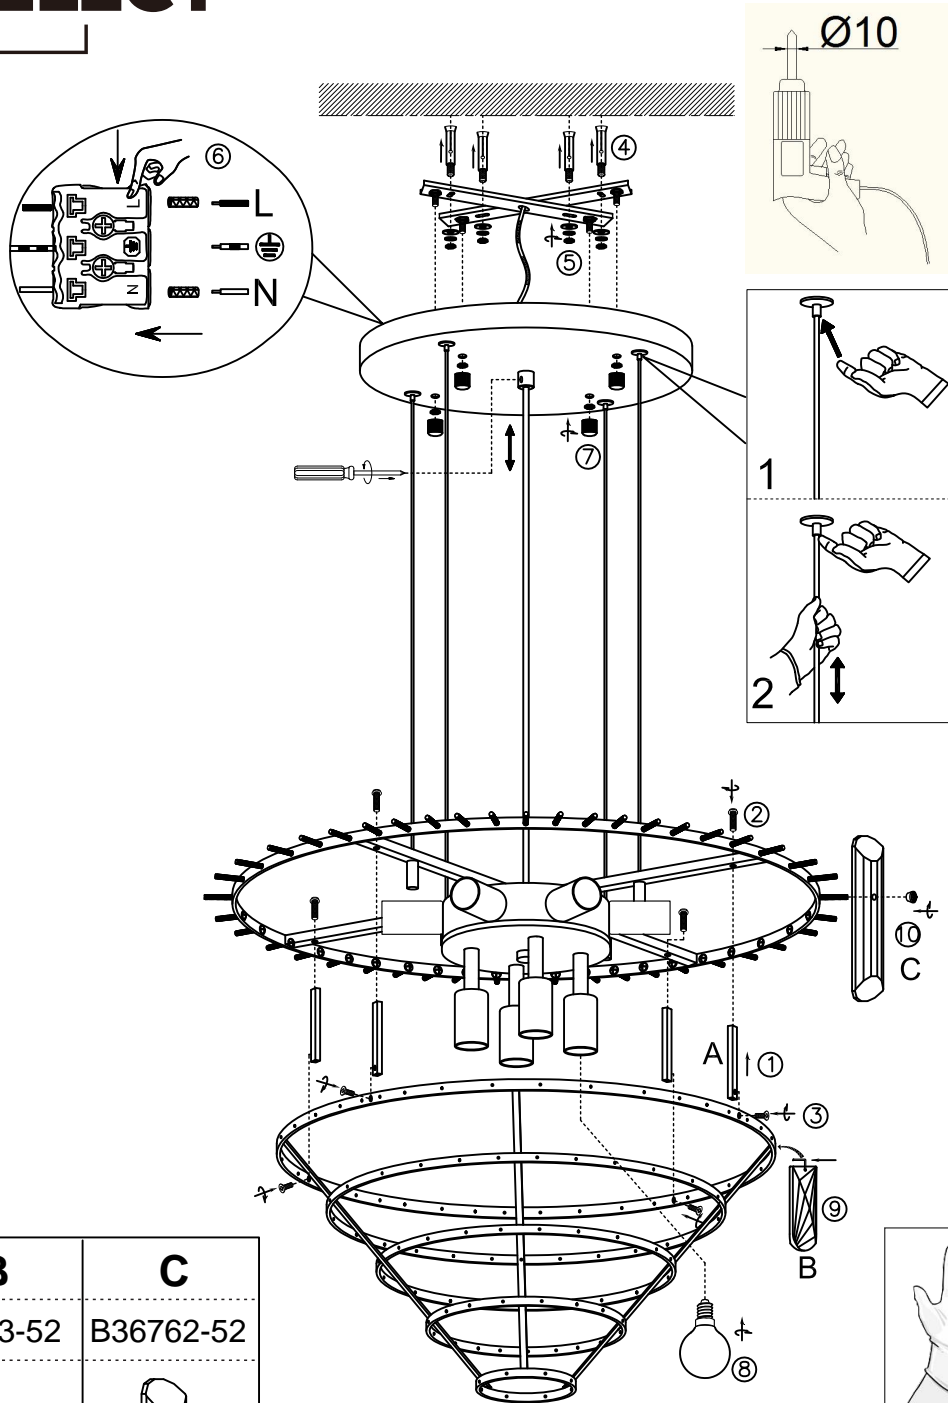

A	B	C
	B36763-52	B36762-52
4 pcs	118 pcs	40 pcs

230V~50Hz
12 x E14 max.40W

trio-lighting.com
367601206