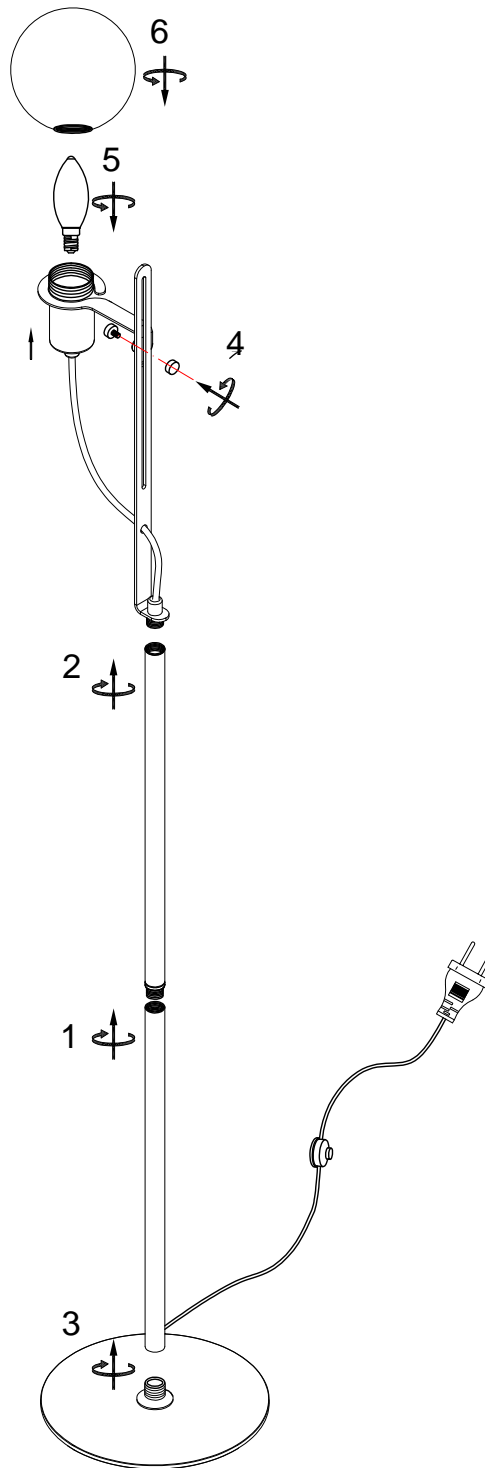

230V ~ 50Hz, 1 x E14 max.28W