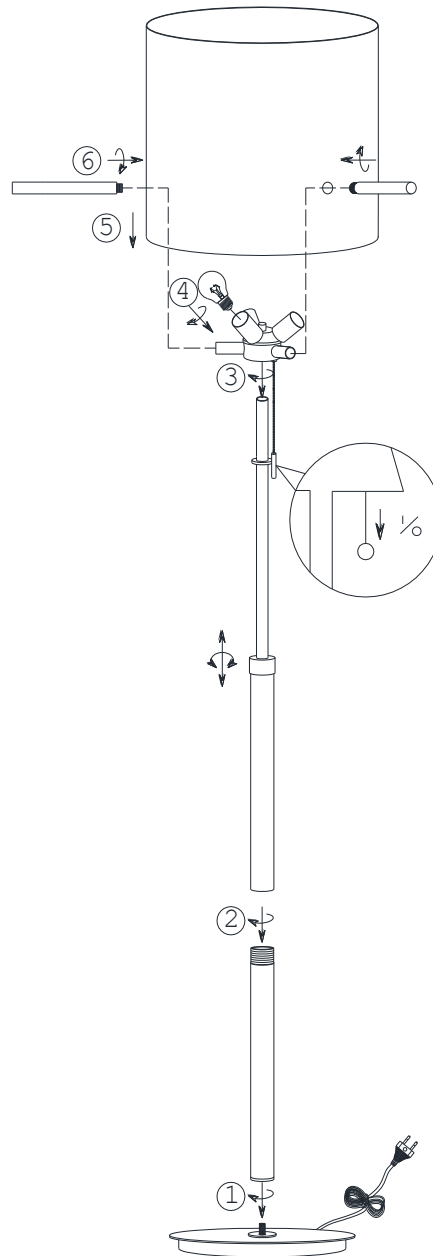

(SR) UPOZORENJE!

Prije početka montaže, pažljivo pročitajte sigurnosne upute!

(UK) ПОПЕРЕДЖЕННЯ!

Перед розбиранням, будь ласка, уважно прочитайте інструкції з техніки безпеки!

230V~50Hz
3 x E27 / max.60W

trio-lighting.com/
408300307