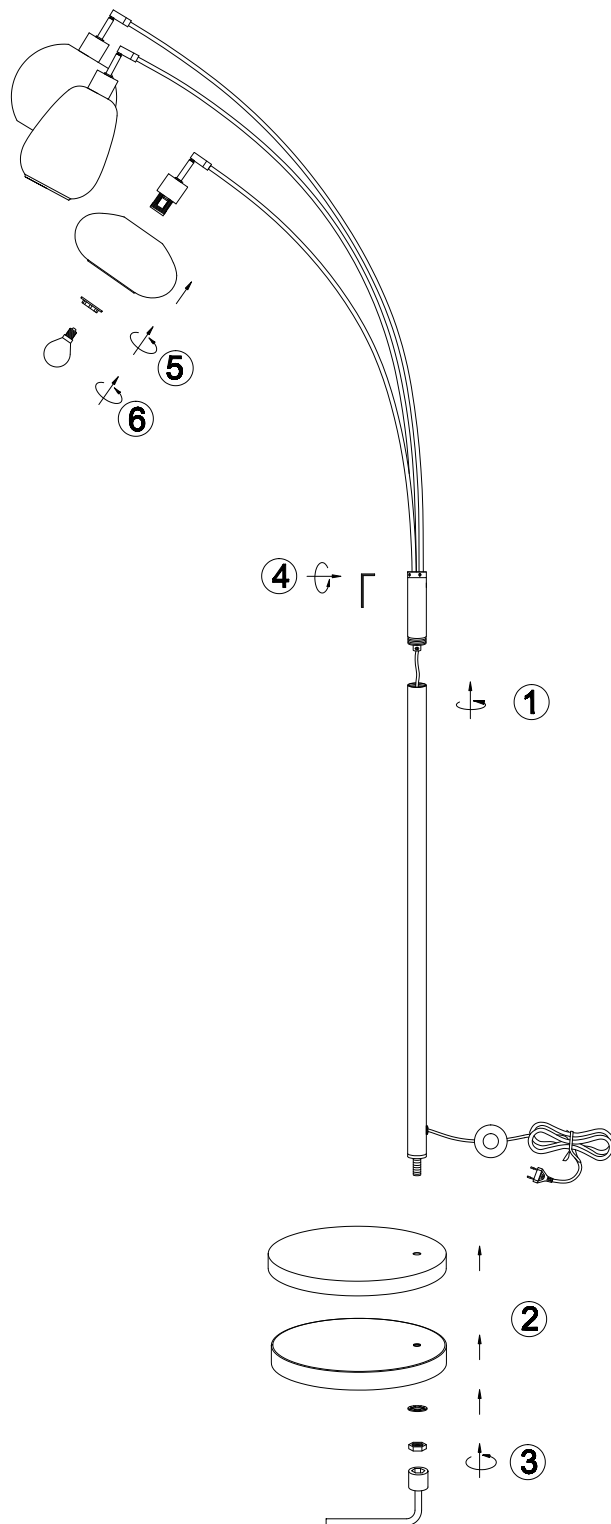

(SR) UPOZORENJE!

Prije početka montaže, pažljivo pročitajte sigurnosne upute!

(UK) ПОПЕРЕДЖЕННЯ!

Перед розбиранням, будь ласка, уважно прочитайте інструкції з техніки безпеки!

230V ~ 50Hz, 3 x E14 / max.10W