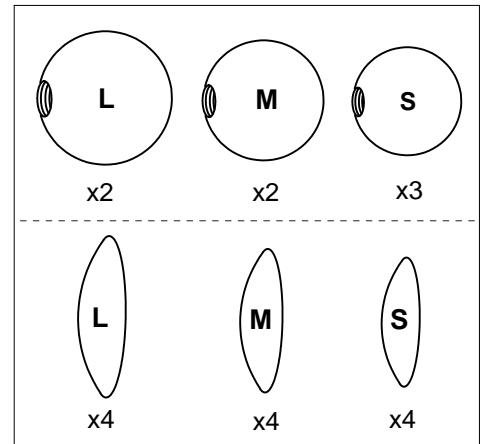

TRIO SELECT

Art.-Nr.: 4174007xx

230V~50Hz
7 x G9 max.10W

trio-lighting.com
417400742