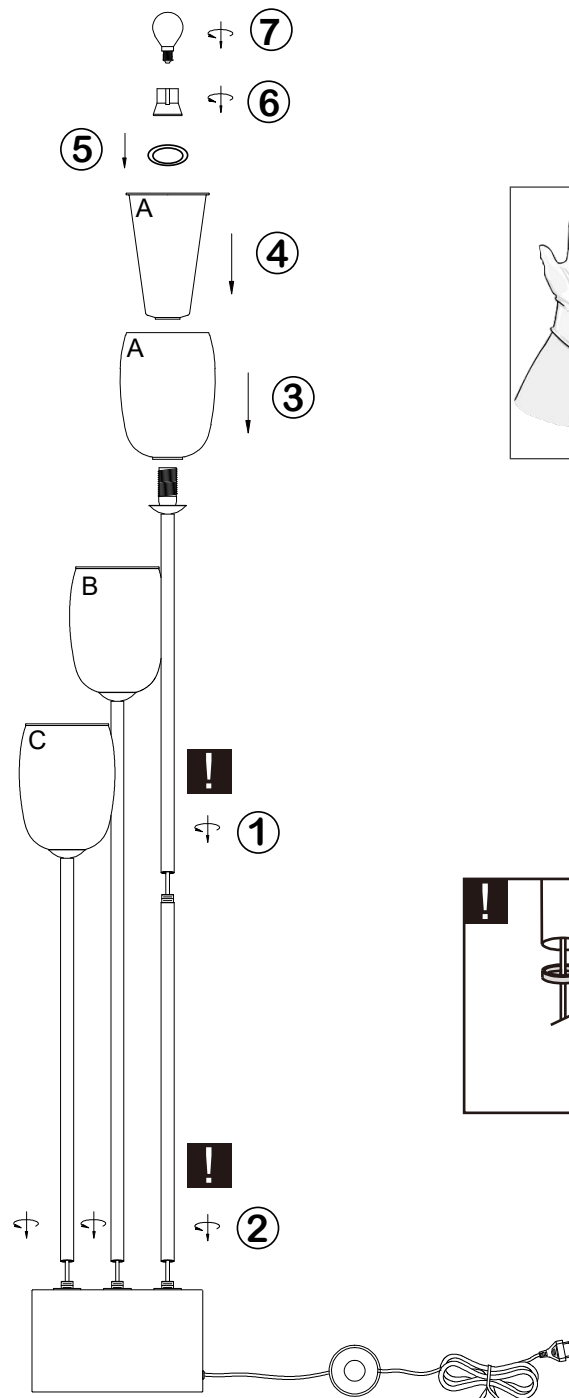

(SR) UPOZORENJE!

Prije početka montaže, pažljivo pročitajte sigurnosne upute!

(UK) ПОПЕРЕДЖЕННЯ!

Перед розбиранням, будь ласка, уважно прочитайте інструкції з техніки безпеки!

230V~50Hz
3 x E14 max.10W

trio-lighting.com
417500306