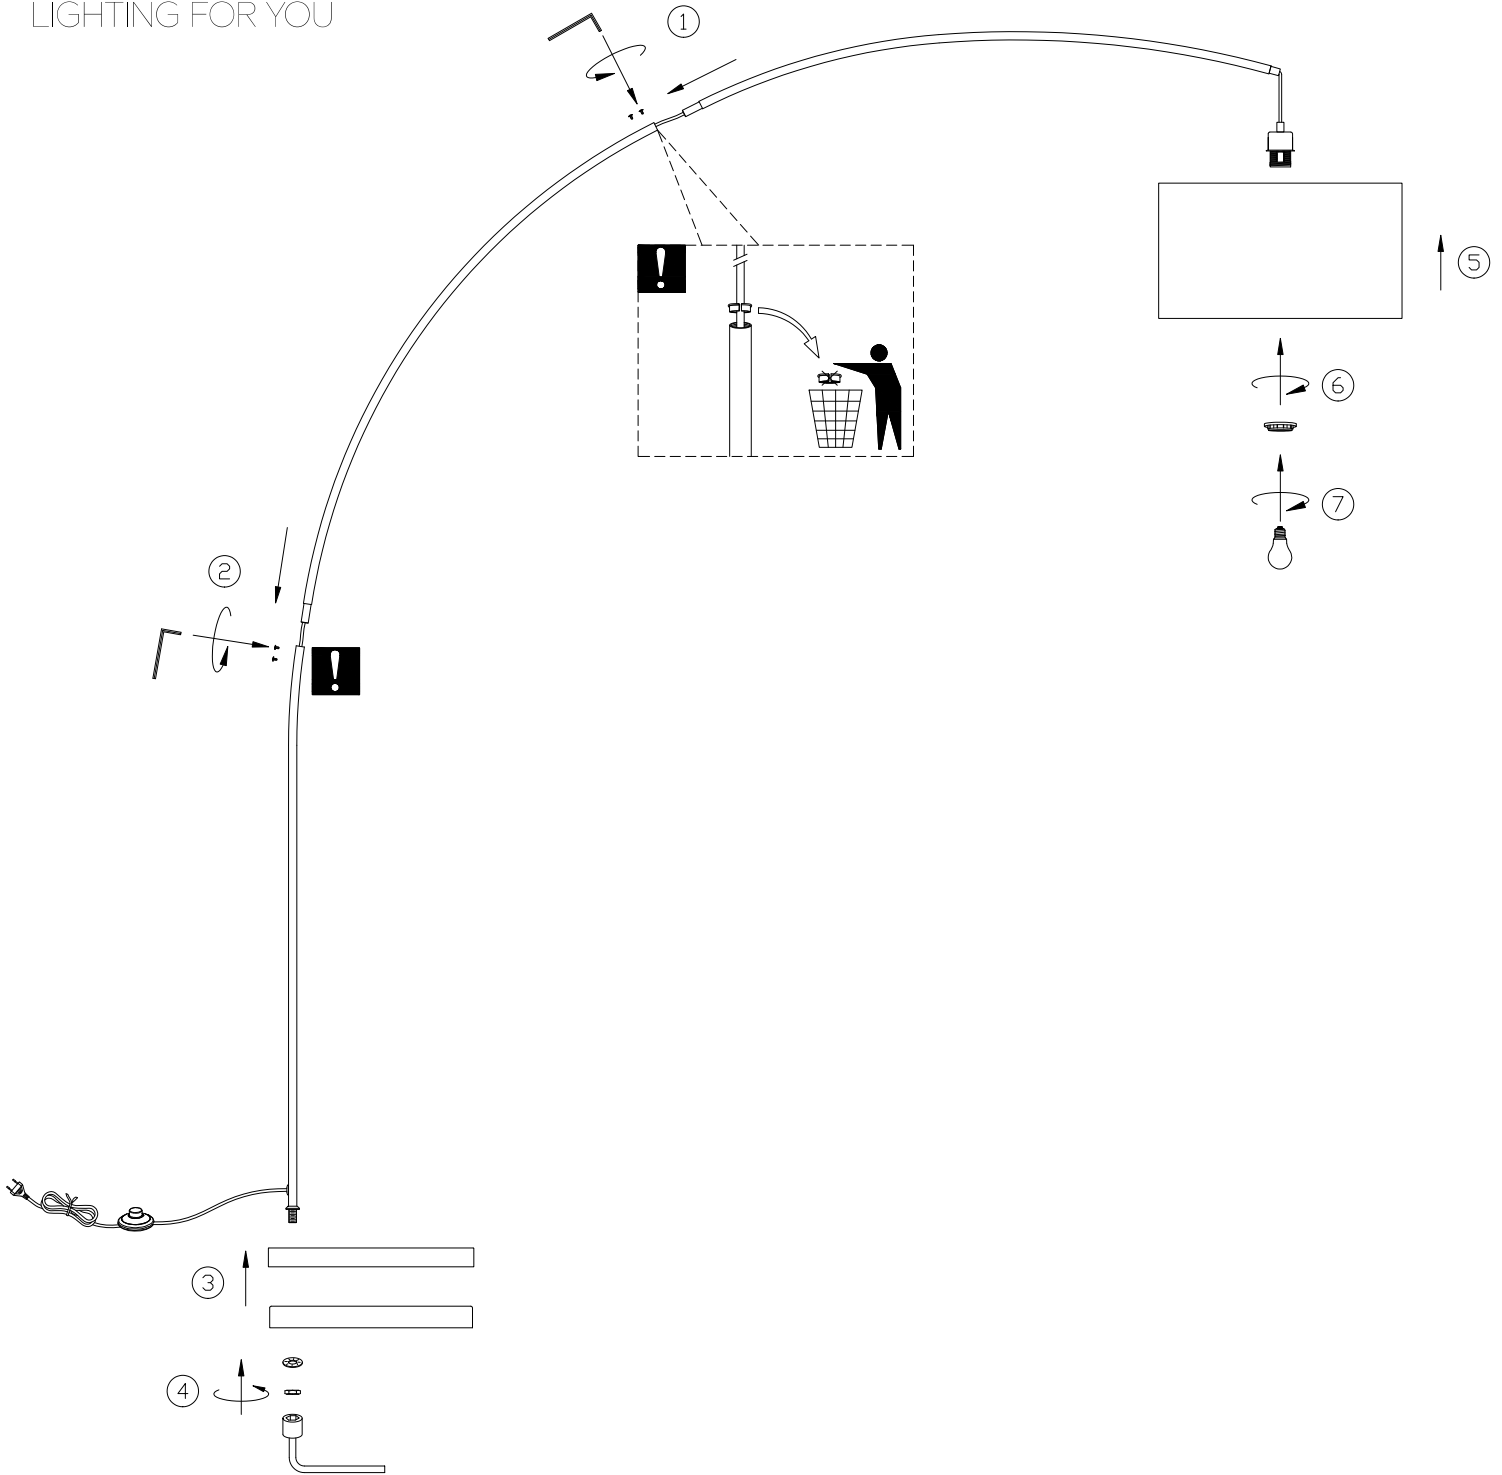

(SR) UPOZORENJE!

Prije početka montaže, pažljivo pročitajte sigurnosne upute!

(UK) ПОПЕРЕДЖЕННЯ!

Перед розбиранням, будь ласка, уважно прочитайте інструкції з техніки безпеки!

230V ~ 50Hz, 1 x E27 / max.10W