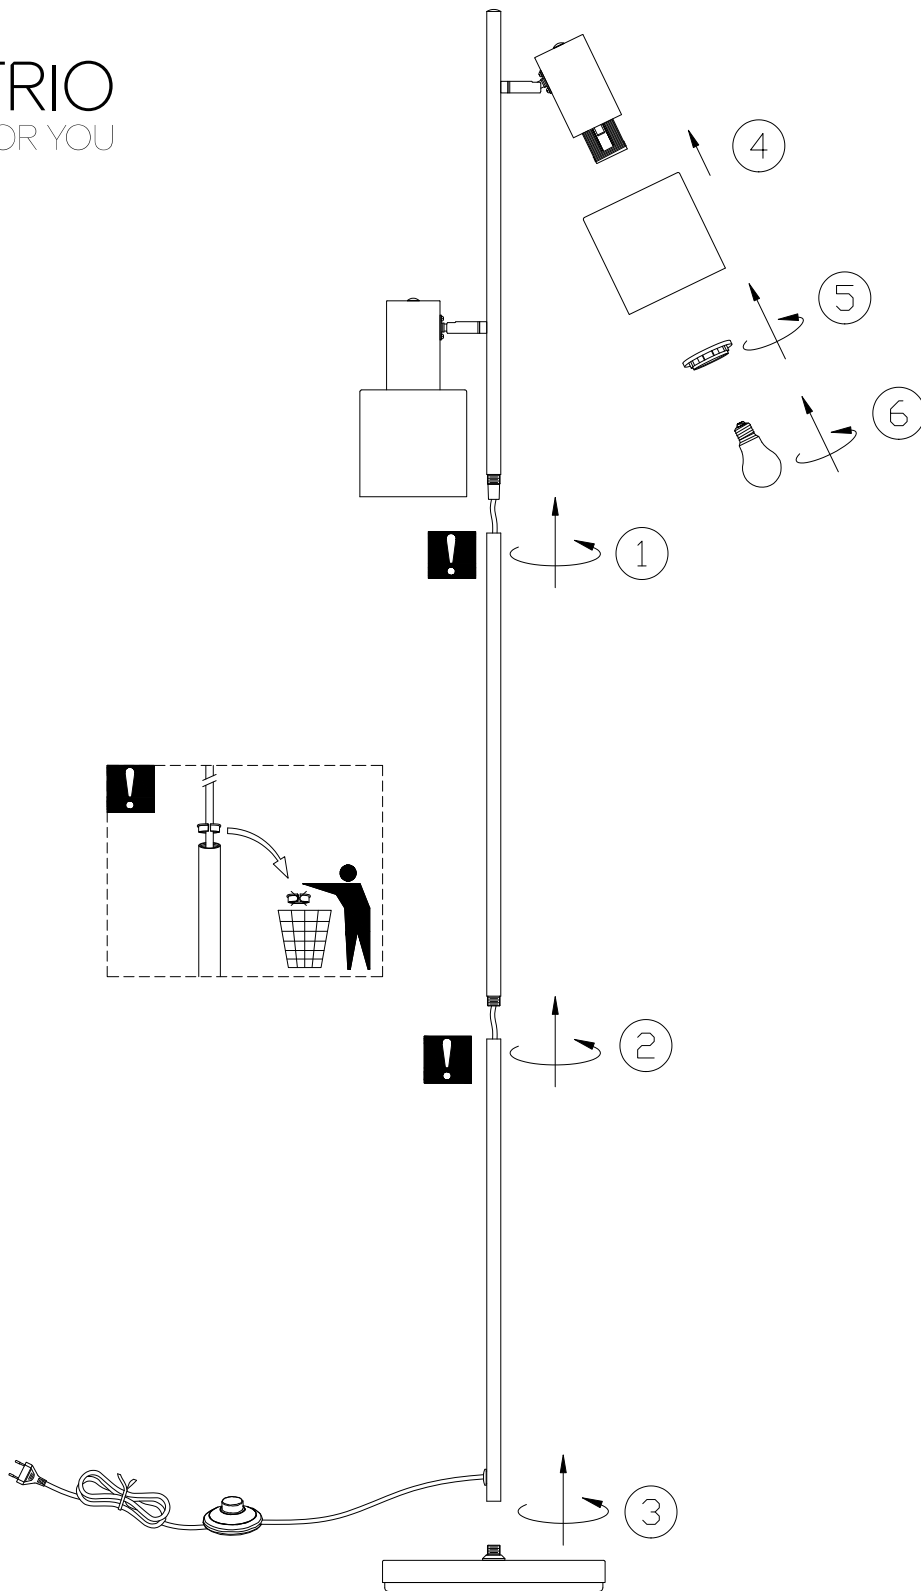

(SR) UPOZORENJE!

Prije početka montaže, pažljivo pročitajte sigurnosne upute!

(UK) ПОПЕРЕДЖЕННЯ!

Перед розбиранням, будь ласка, уважно прочитайте інструкції з техніки безпеки!

230V ~ 50Hz, 2 x E27 / max.10W