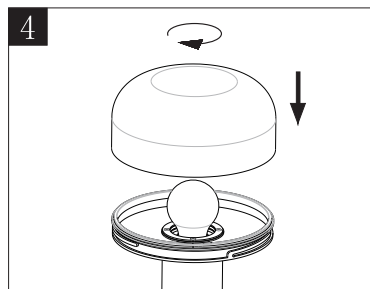

(SR) UPOZORENJE!

Prije početka montaže, pažljivo pročitajte sigurnosne upute!

(UK) ПОПЕРЕДЖЕННЯ!

Перед розбиранням, будь ласка, уважно прочитайте інструкції з техніки безпеки!

230V~50Hz, 1 x E27 max.10W

IP 54