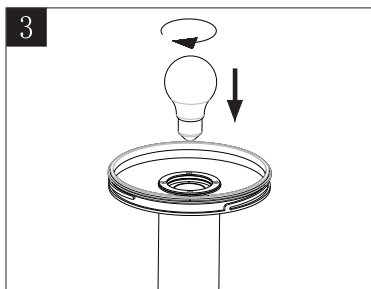

(SR) UPOZORENJE!

Prije početka montaže, pažljivo pročitajte sigurnosne upute!

(UK) ПОПЕРЕДЖЕННЯ!

Перед розбиранням, будь ласка, уважно прочитайте інструкції з техніки безпеки!

230V~50Hz, 1 x E27 max.10W

IP 54