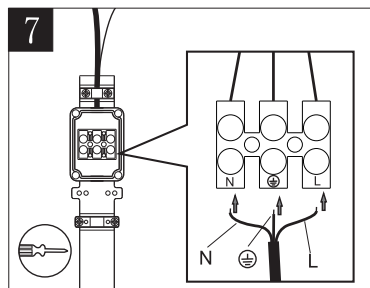

(SR) UPOZORENJE!

Prije početka montaže, pažljivo pročitajte sigurnosne upute!

(UK) ПОПЕРЕДЖЕННЯ!

Перед розбиранням, будь ласка, уважно прочитайте інструкції з техніки безпеки!

230V~50Hz, 1 x E27 max.10W

IP 54