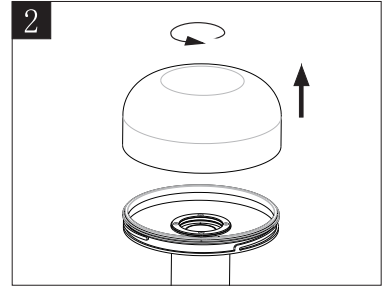

(SR) UPOZORENJE!

Prije početka montaže, pažljivo pročitajte sigurnosne upute!

(UK) ПОПЕРЕДЖЕННЯ!

Перед розбиранням, будь ласка, уважно прочитайте інструкції з техніки безпеки!

230V~50Hz, 1 x E27 max.10W

IP 54