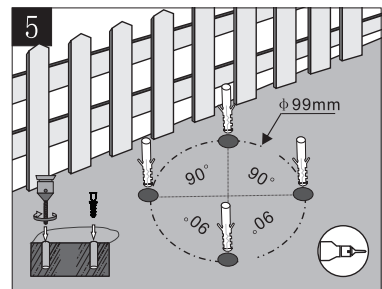

(SR) UPOZORENJE!

Prije početka montaže, pažljivo pročitajte sigurnosne upute!

(UK) ПОПЕРЕДЖЕННЯ!

Перед розбиранням, будь ласка, уважно прочитайте інструкції з техніки безпеки!

230V~50Hz, 1 x E27 max.10W

IP 54