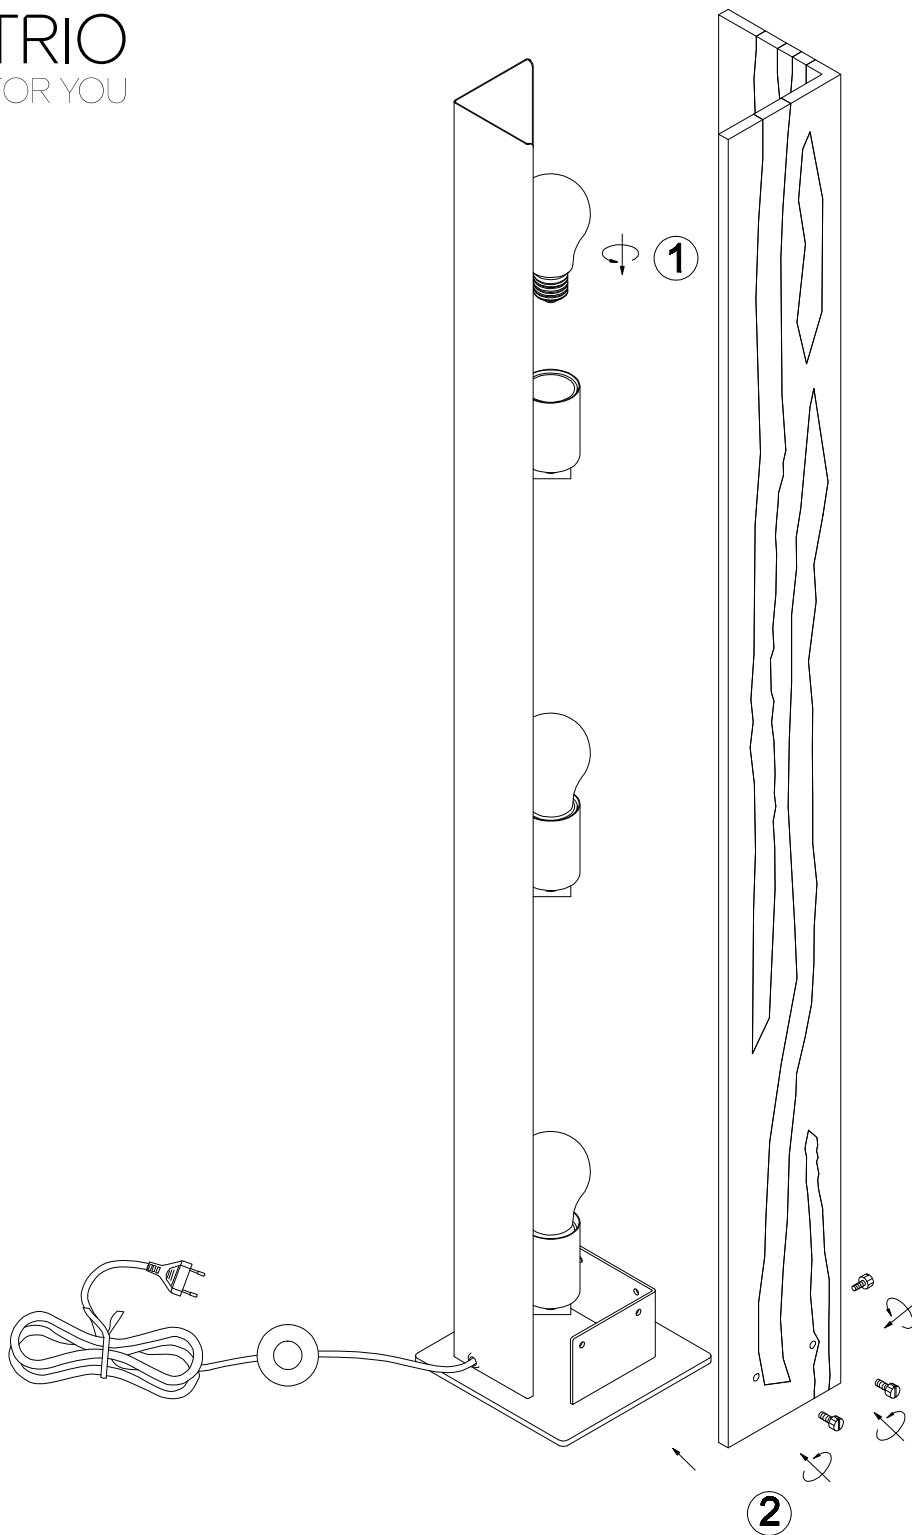

(SR) UPOZORENJE!

Prije početka montaže, pažljivo pročitajte sigurnosne upute!

(UK) ПОПЕРЕДЖЕННЯ!

Перед розбиранням, будь ласка, уважно прочитайте інструкції з техніки безпеки!

230V ~ 50Hz, 3 x E27 / max.10W