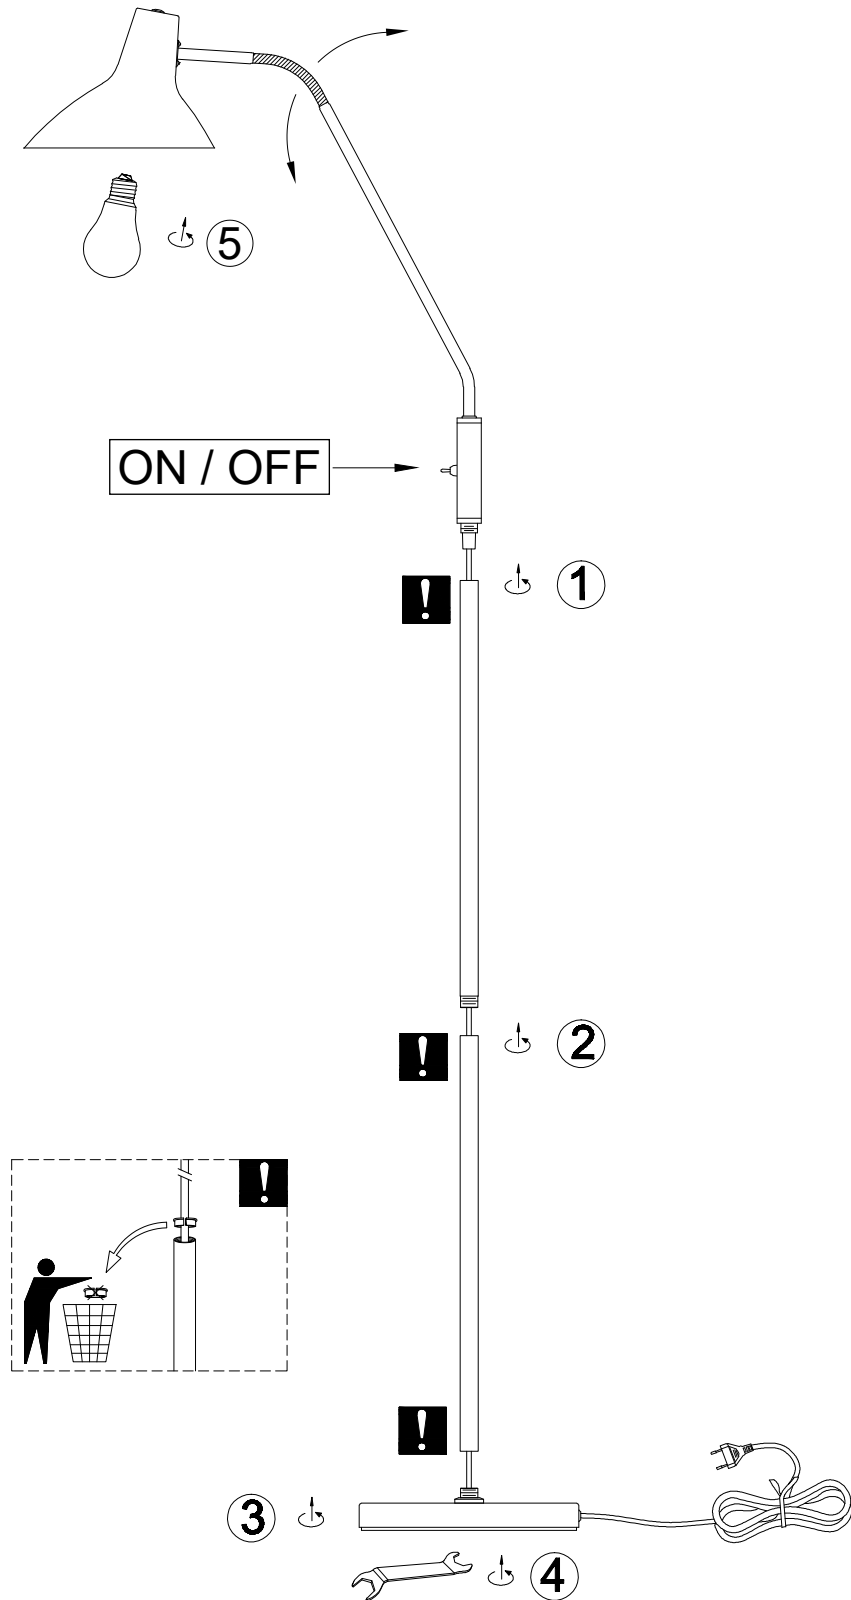

(SR) UPOZORENJE!

Prije početka montaže, pažljivo pročitajte sigurnosne upute!

(UK) ПОПЕРЕДЖЕННЯ!

Перед розбиранням, будь ласка, уважно прочитайте інструкції з техніки безпеки!

230V ~ 50Hz, 1 x E27 / max.10W