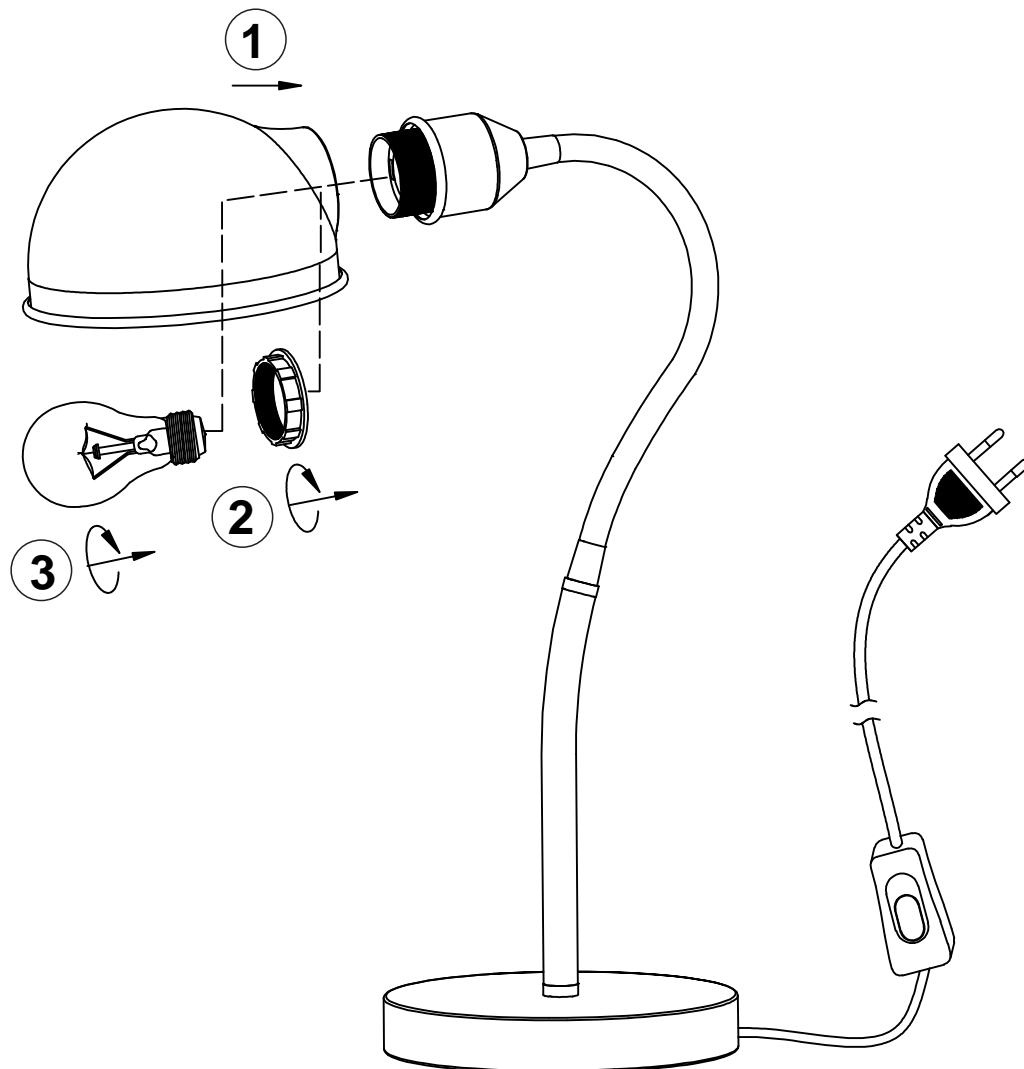

(SR) UPOZORENJE!

Prije početka montaže, pažljivo pročitajte sigurnosne upute!

(UK) ПОПЕРЕДЖЕННЯ!

Перед розбиранням, будь ласка, уважно прочитайте інструкції з техніки безпеки!

230V ~ 50Hz, 1x E27 / max.10W