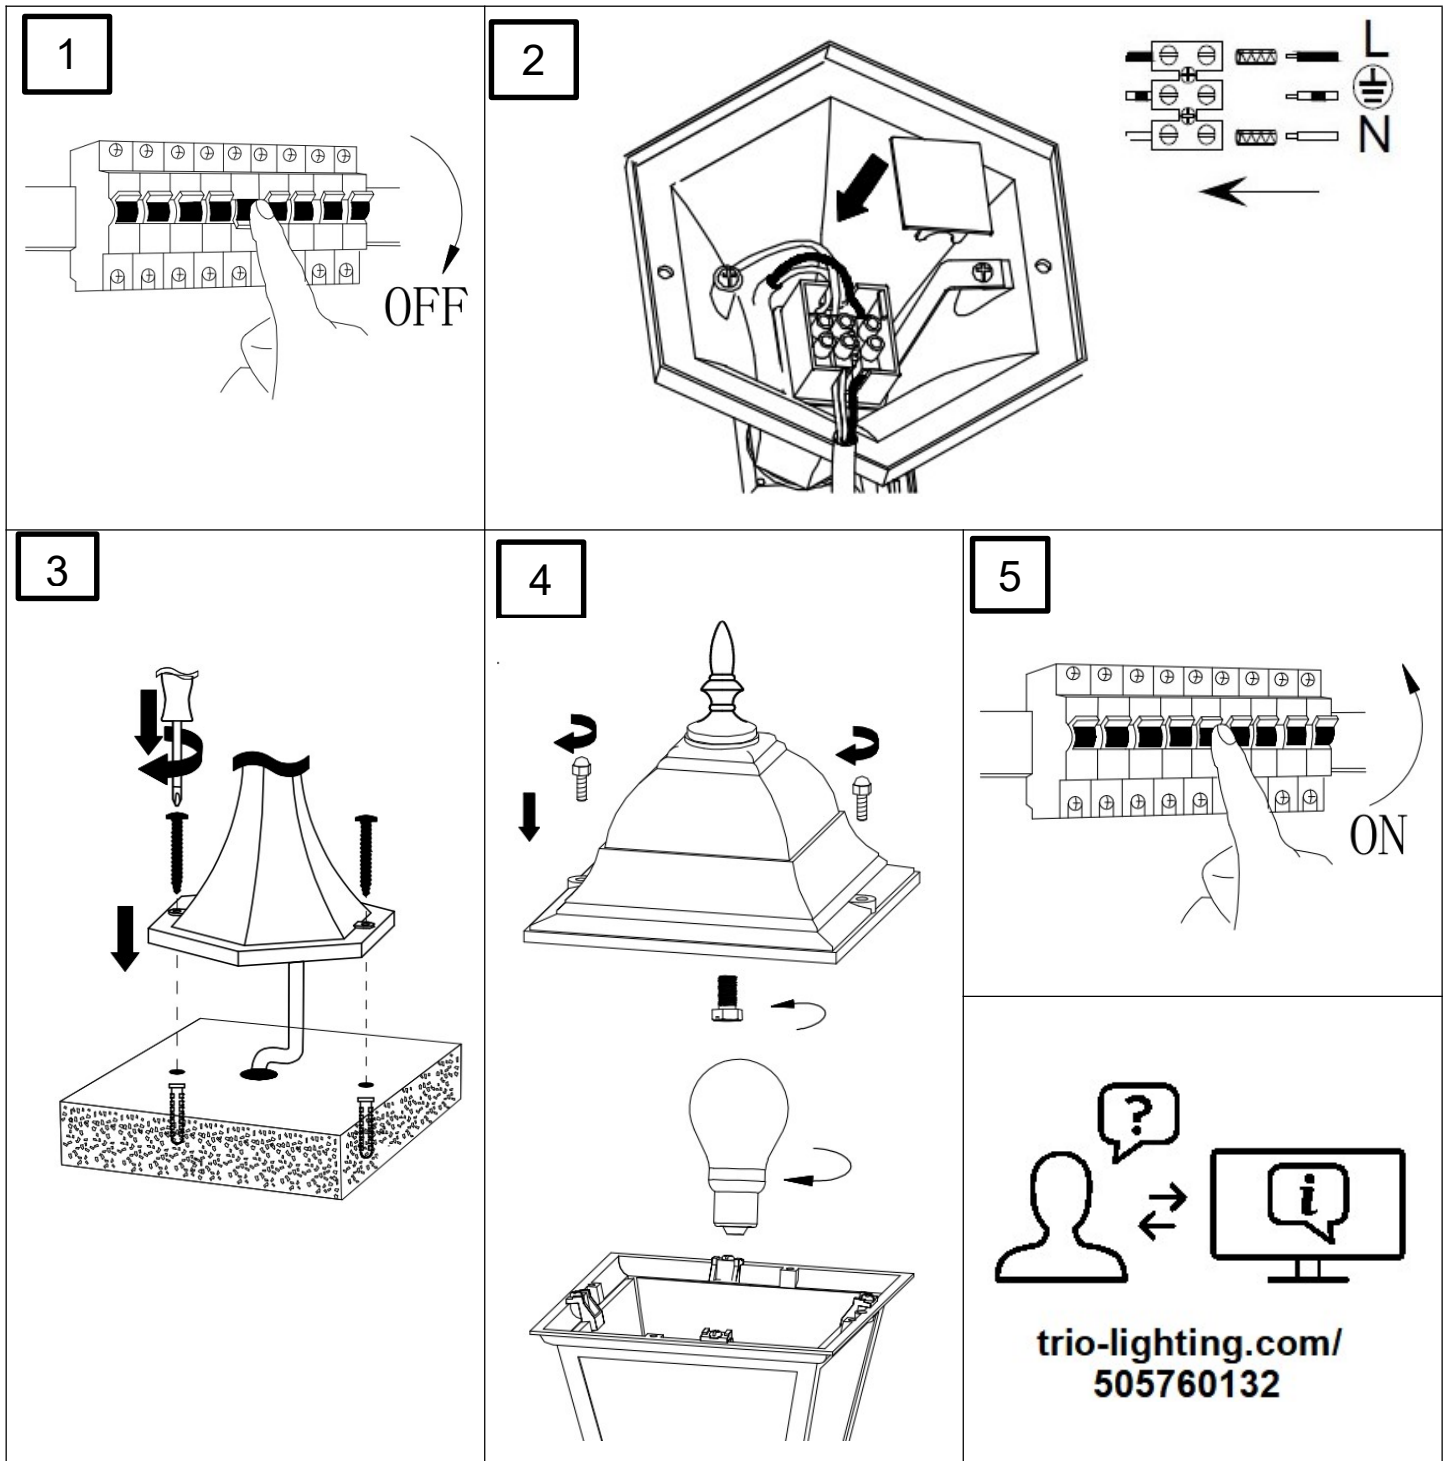

(SR) UPOZORENJE!

Prije početka montaže, pažljivo pročitajte sigurnosne upute!

(UK) ПОПЕРЕДЖЕННЯ!

Перед розбиранням, будь ласка, уважно прочитайте інструкції з техніки безпеки!

230V ~ 50Hz, 1 x E27 Max. 60W