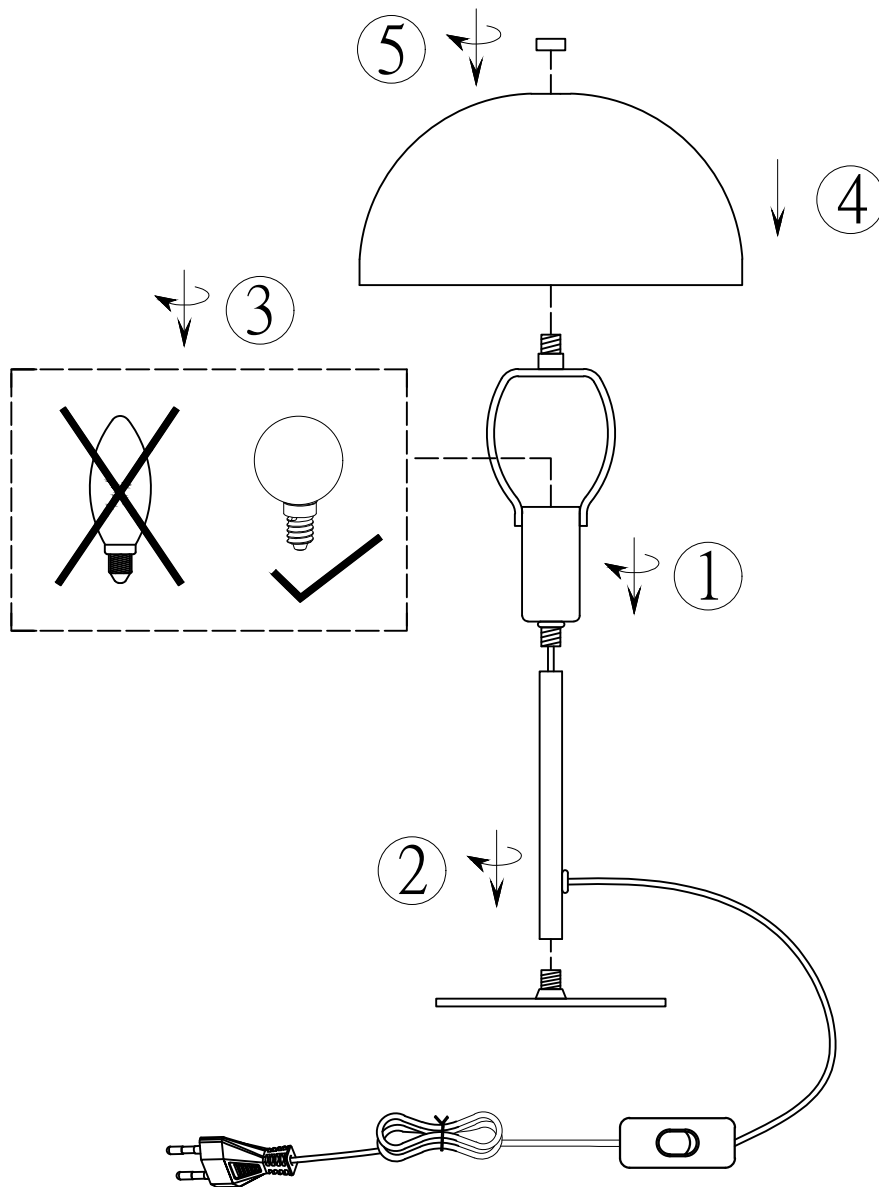

Norėdami saugiai ir teisingai sumontuoti šviestuv vadovaukitės šia instrukcija!

**(ET) HOIATUS!**

Enne monteerimist lugege ohutusjuhised tähelepanelikult läbi!

**(DA) OBS!**

Læs sikkerhedsinformationen nøje, før du monterer produktet!

**(UK) ПОПЕРЕДЖЕННЯ!**

Перед розбиранням, будь ласка, уважно прочитайте інструкції з техніки безпеки!

**230V ~ 50Hz, 1 x E14 / max. 28W**

[trio-lighting.com/](http://trio-lighting.com/)  
506200131

**IP 20**