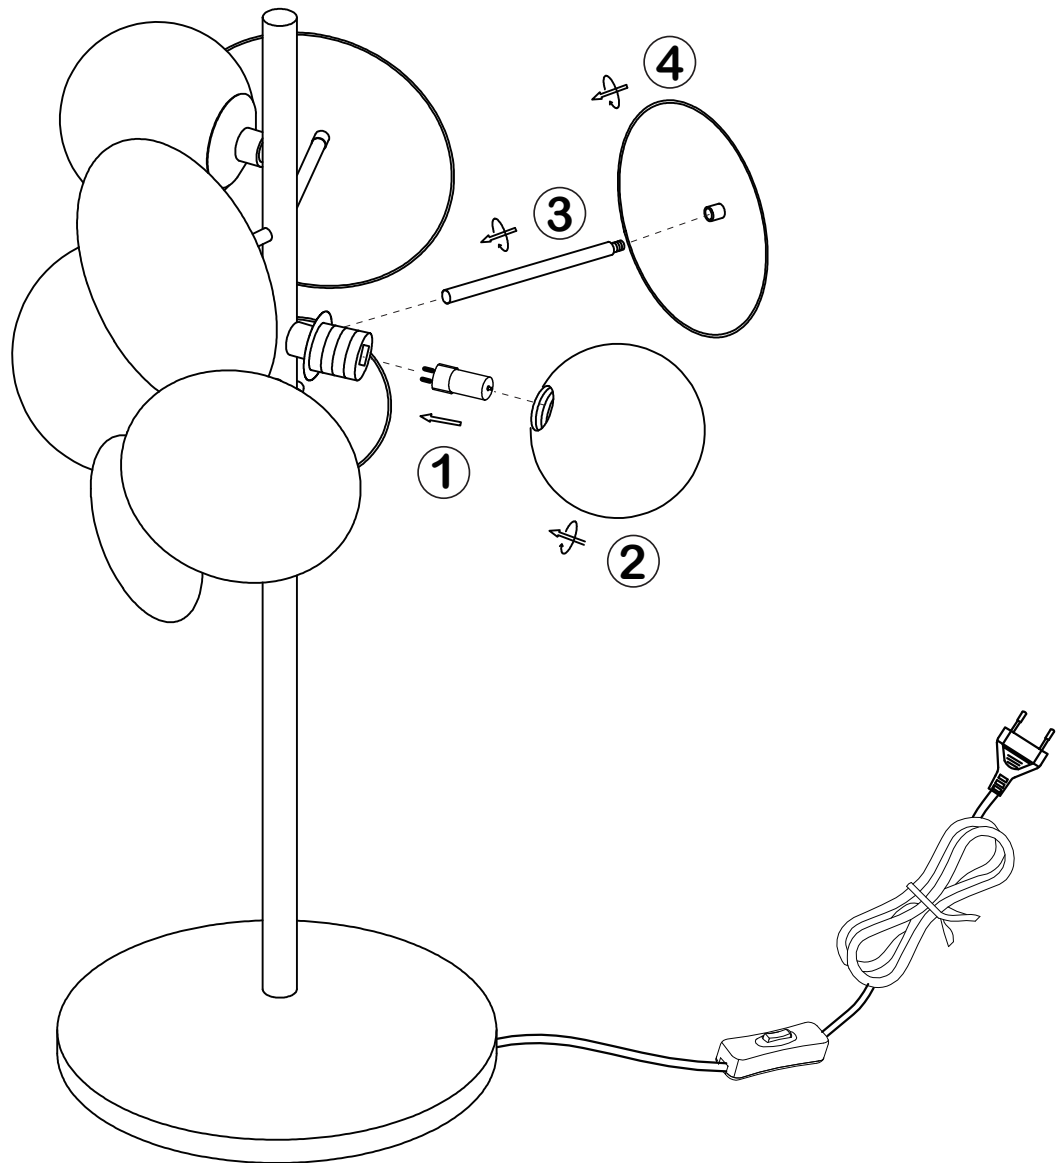

(SR) UPOZORENJE!

Prije početka montaže, pažljivo pročitajte sigurnosne upute!

(UK) ПОПЕРЕДЖЕННЯ!

Перед розбиранням, будь ласка, уважно прочитайте інструкції з техніки безпеки!

230V~50Hz
3 x G9 max.10W

trio-lighting.com
517400342

B=A

NO.	Specification	
1		x2 x2
2		x2 x2
3		x2 x2