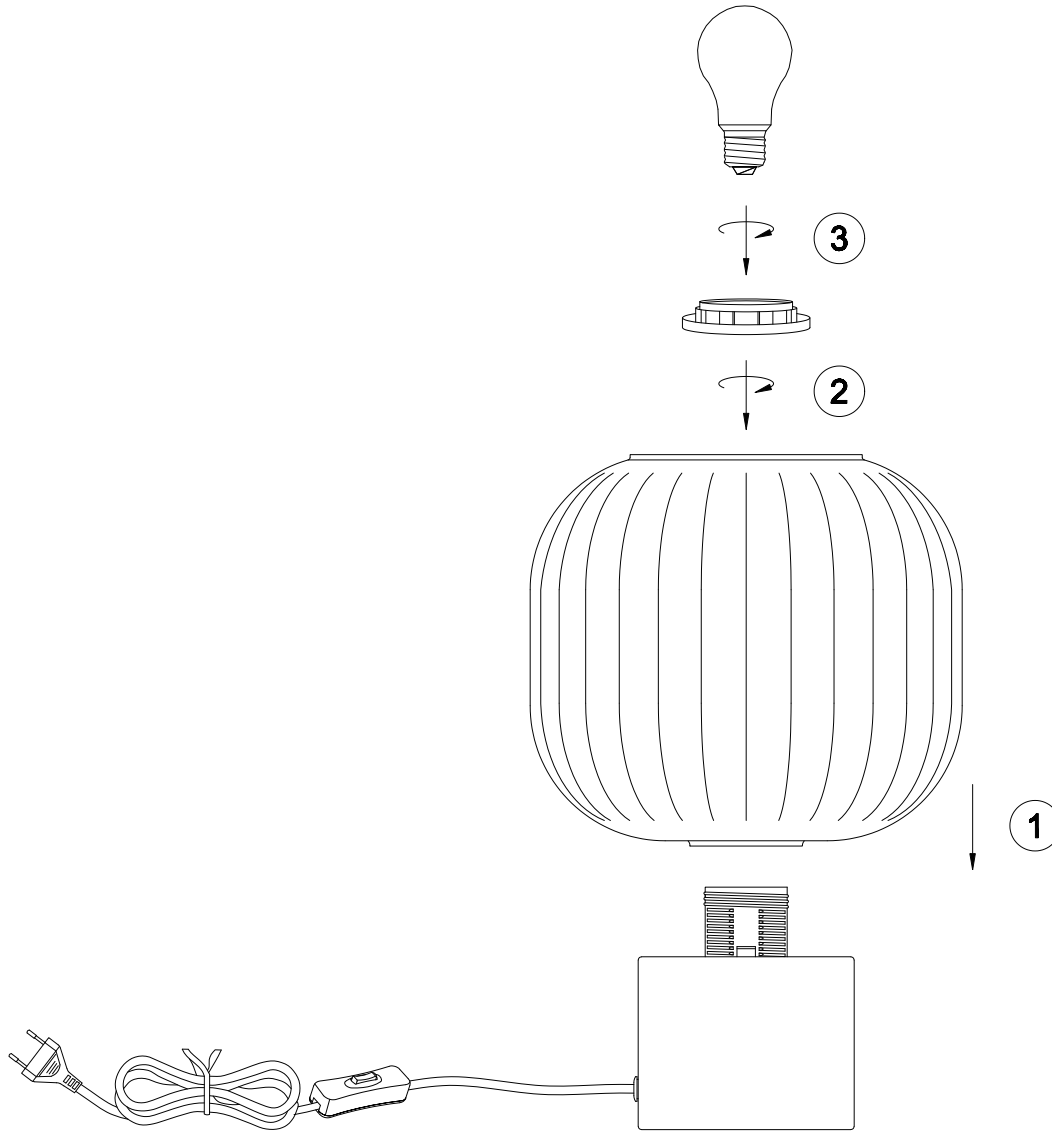

(SR) UPOZORENJE!

Prije početka montaže, pažljivo pročitajte sigurnosne upute!

(UK) ПОПЕРЕДЖЕННЯ!

Перед розбиранням, будь ласка, уважно прочитайте інструкції з техніки безпеки!

230V ~ 50Hz, 1 x E27 / max. 40W