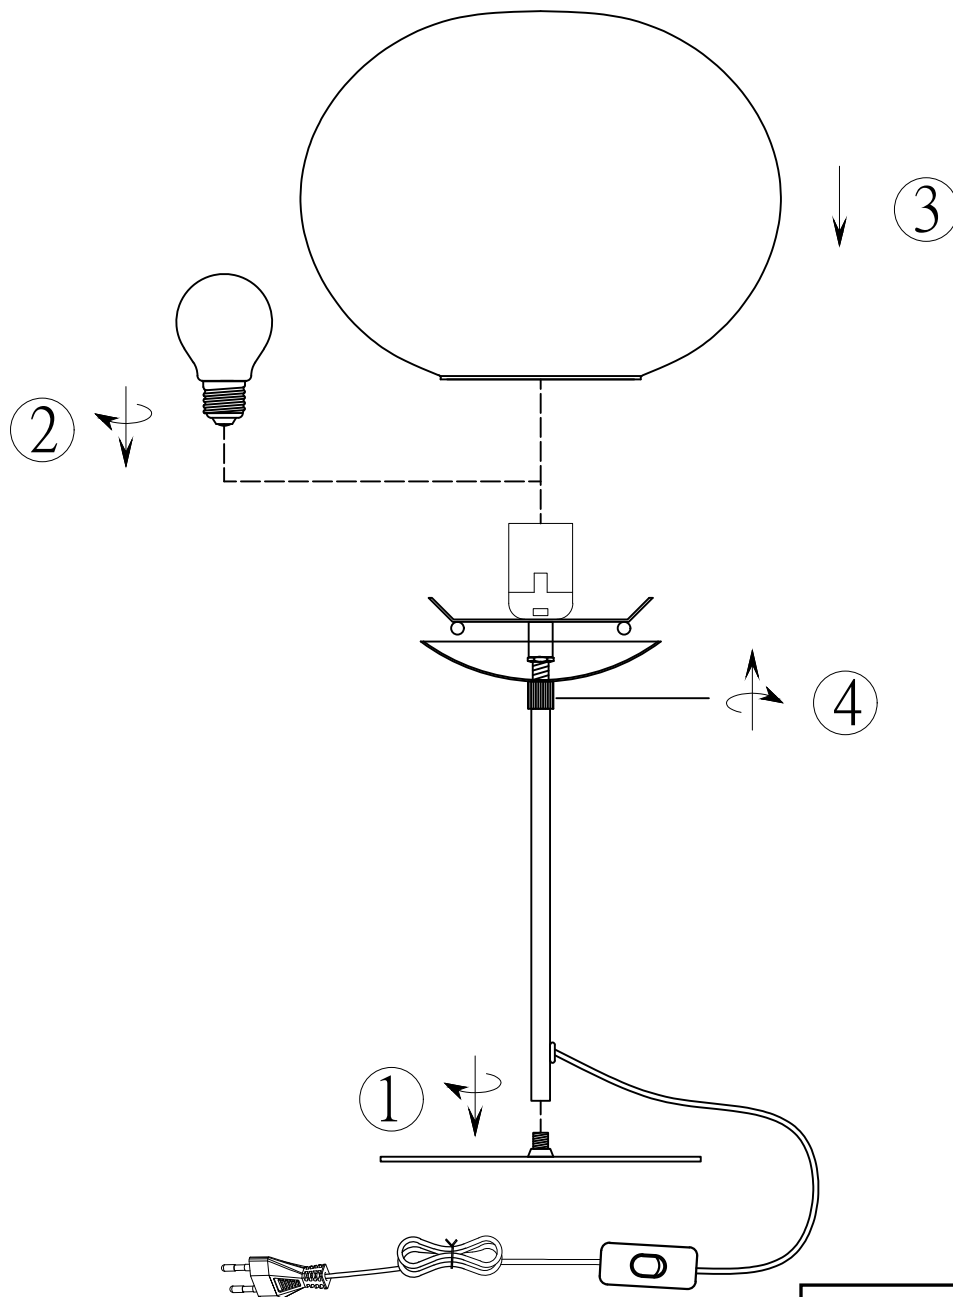

**(UK) ПОПЕРЕДЖЕННЯ!**

Перед розбиранням, будь ласка, уважно прочитайте інструкції з техніки безпеки!

230V ~ 50Hz, 1 x E27 / max. 40W

[trio-lighting.com/  
563100132](http://trio-lighting.com/563100132)