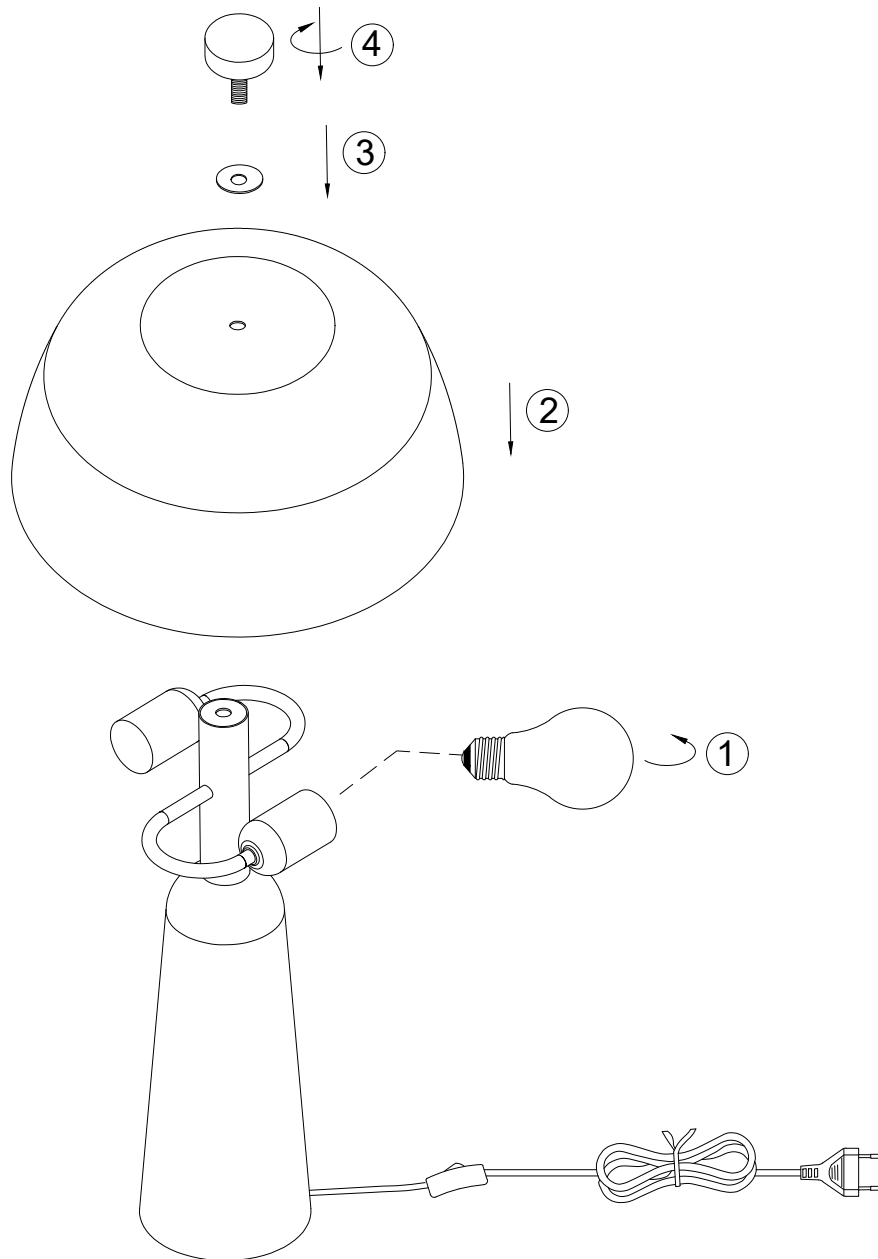

(SR) UPOZORENJE!

Prije početka montaže, pažljivo pročitajte sigurnosne upute!

(UK) ПОПЕРЕДЖЕННЯ!

Перед розбиранням, будь ласка, уважно прочитайте інструкції з техніки безпеки!

230V ~ 50Hz, 2 x E27 / max. 10W