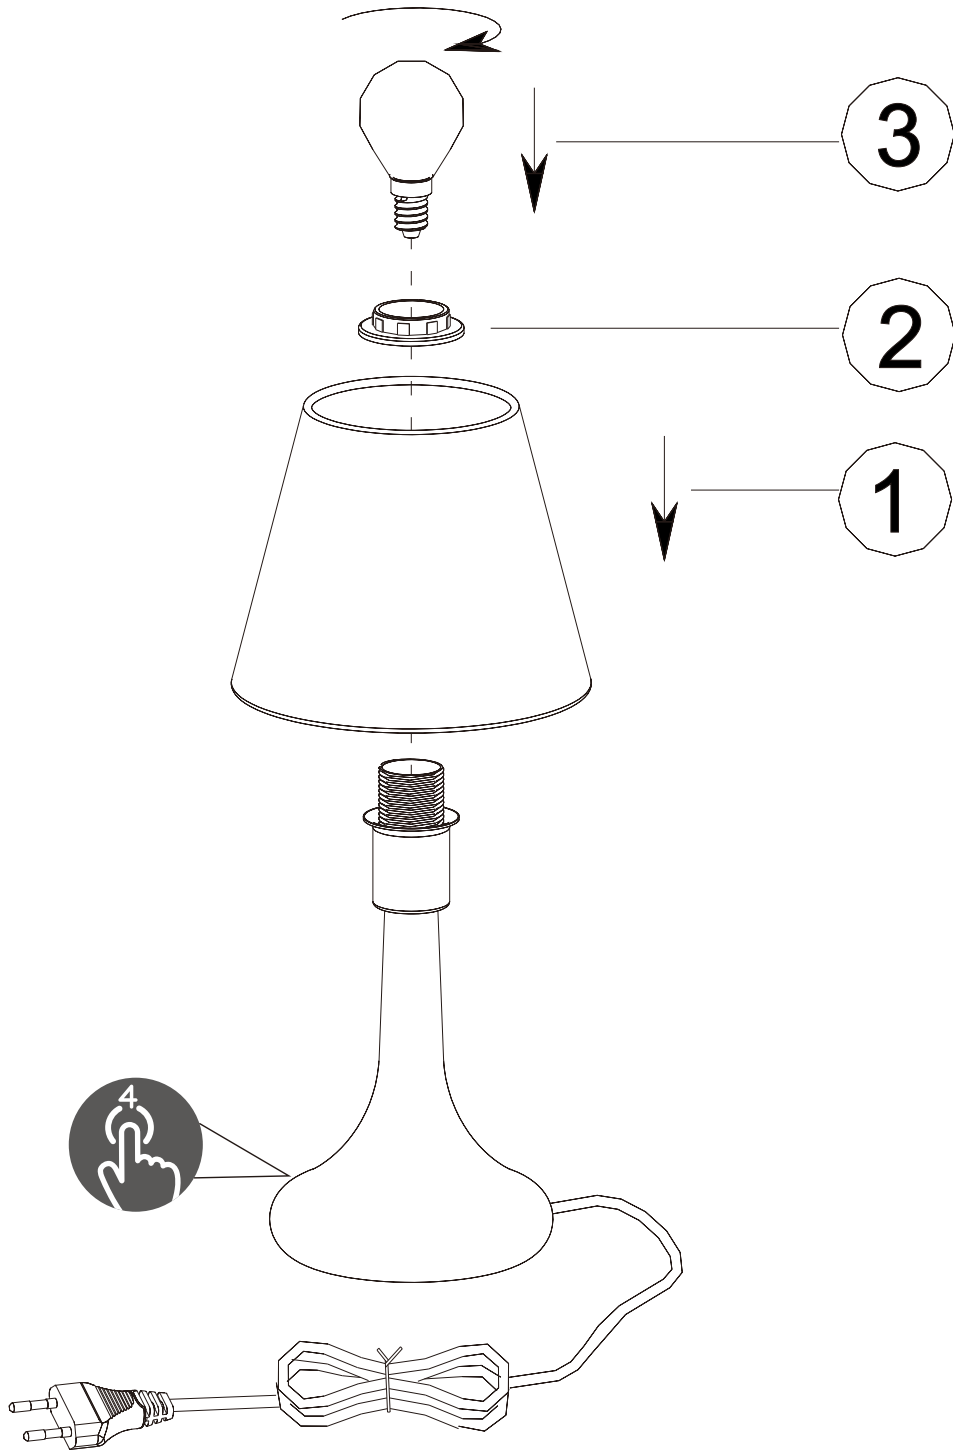

230V ~ 50Hz, 1xE14

min.10W max.40W

min.3W max.20W