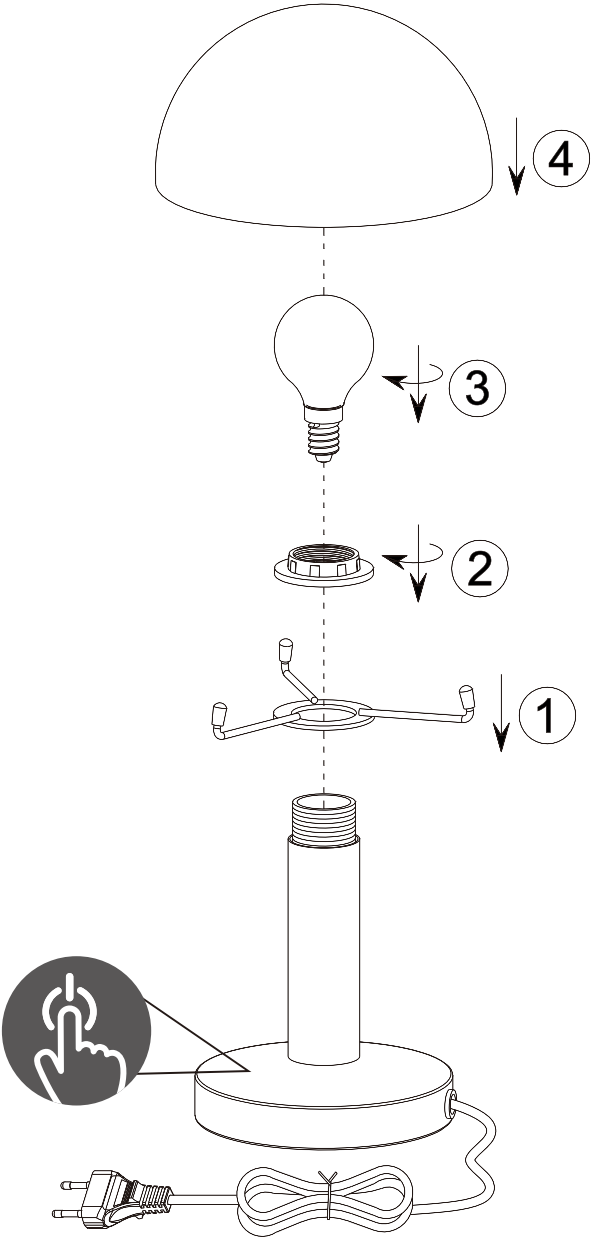

(SR) UPOZORENJE!

Prije početka montaže, pažljivo pročitajte sigurnosne upute!

(UK) ПОПЕРЕДЖЕННЯ!

Перед розбиранням, будь ласка, уважно прочитайте інструкції з техніки безпеки!

230V~50Hz, 1 x E14 max.40W

**trio-lighting.com/
599100107**