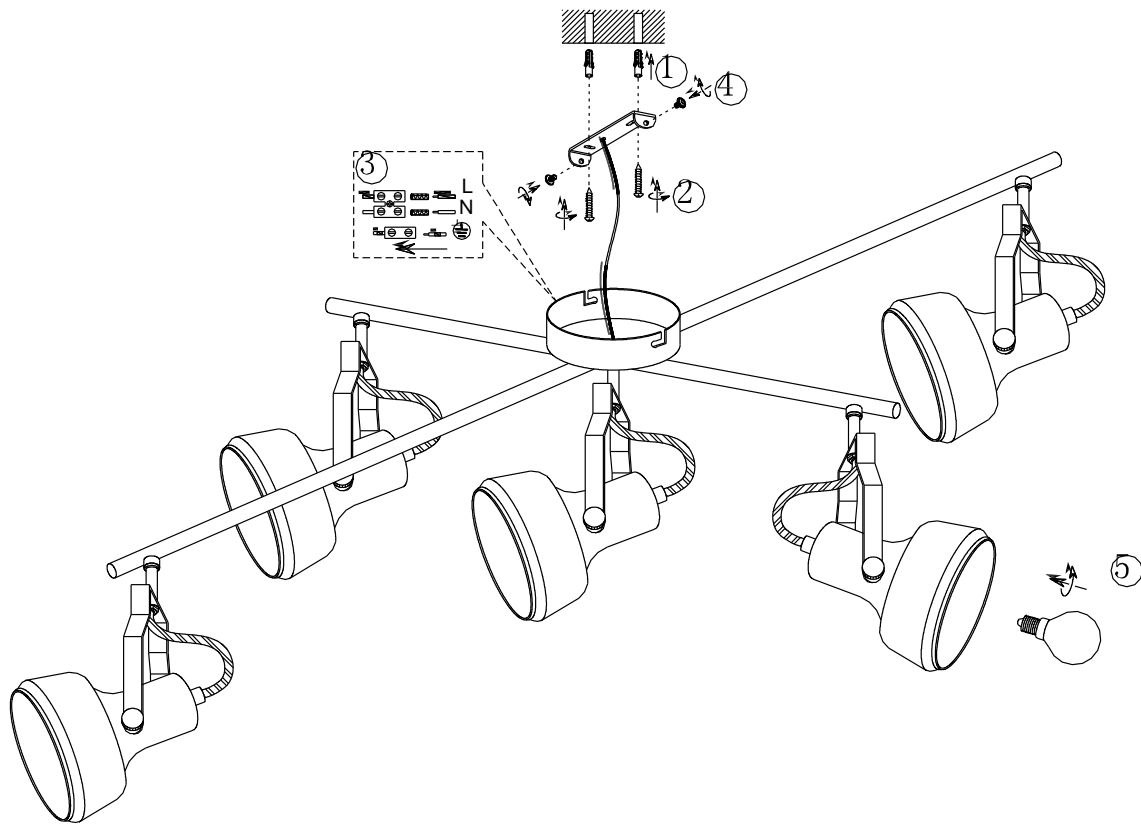

230V~50Hz
5 x E14 / max.28W

IP 20