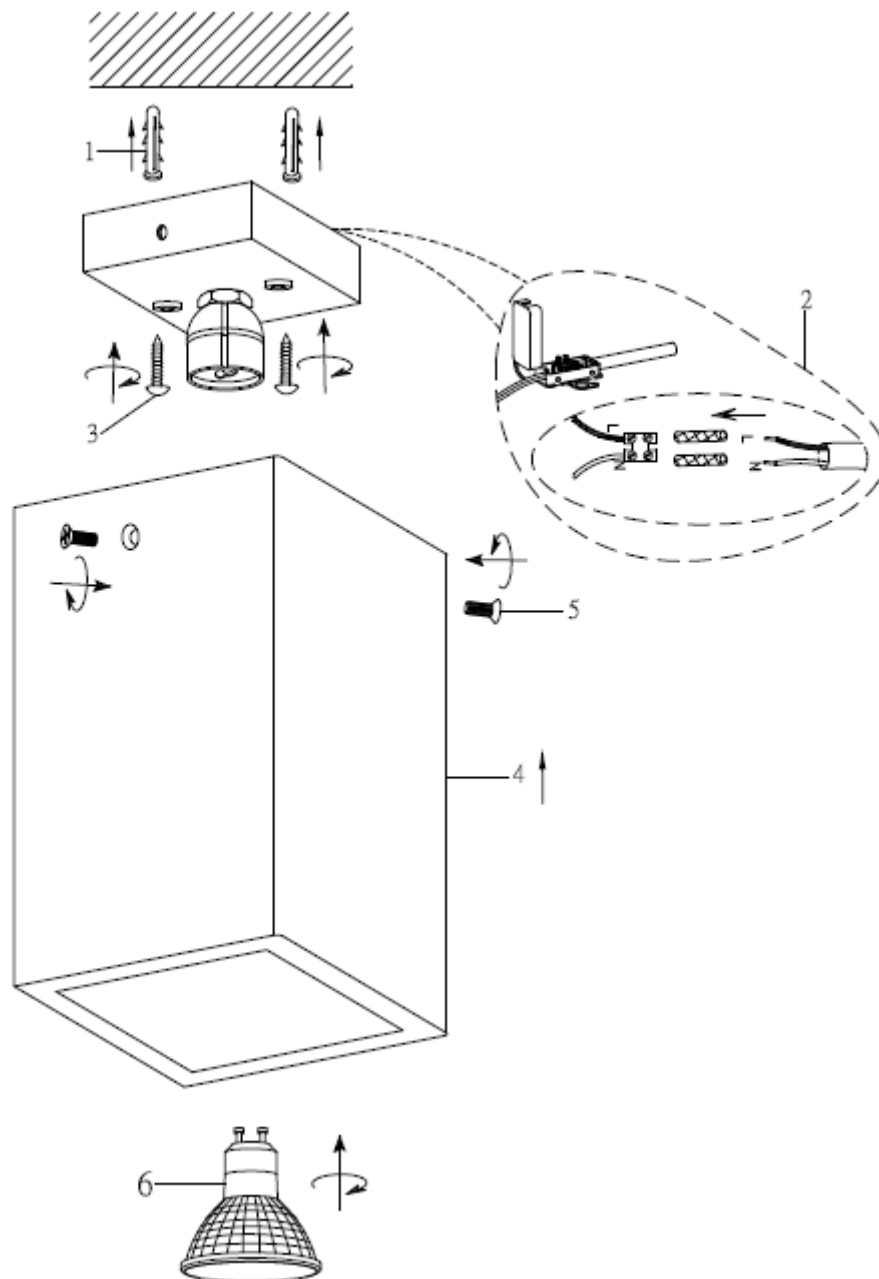

230V~50Hz
1 x GU10 / max.35W