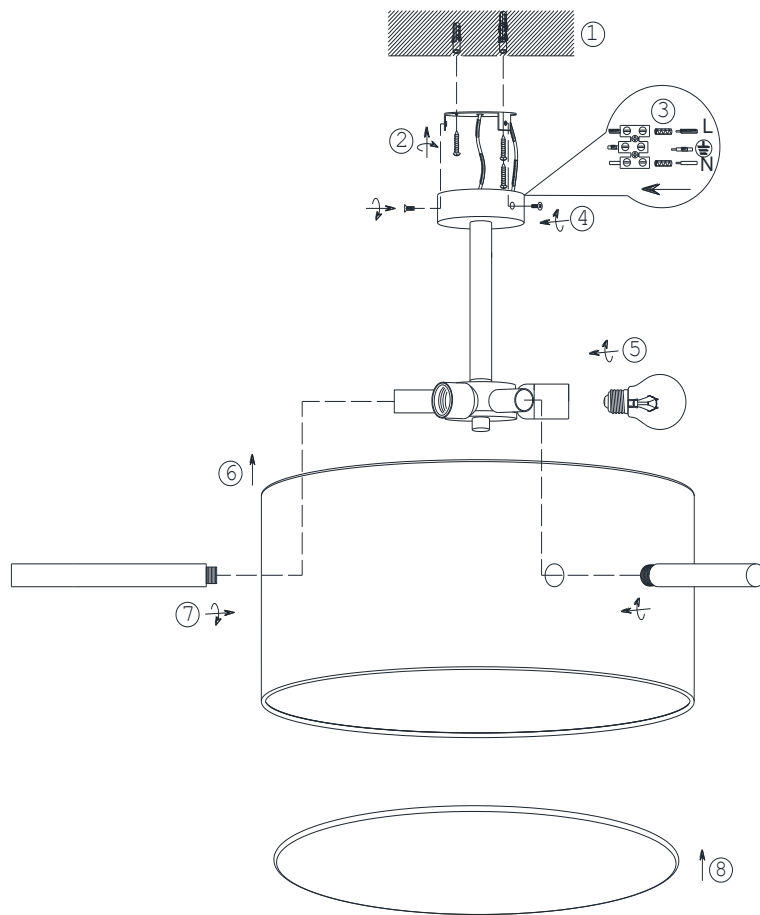

(SR) UPOZORENJE!

Prije početka montaže, pažljivo pročitajte sigurnosne upute!

(UK) ПОПЕРЕДЖЕННЯ!

Перед розбиранням, будь ласка, уважно прочитайте інструкції з техніки безпеки!

230V~50Hz
3 x E27 / max.60W

trio-lighting.com/
608300307