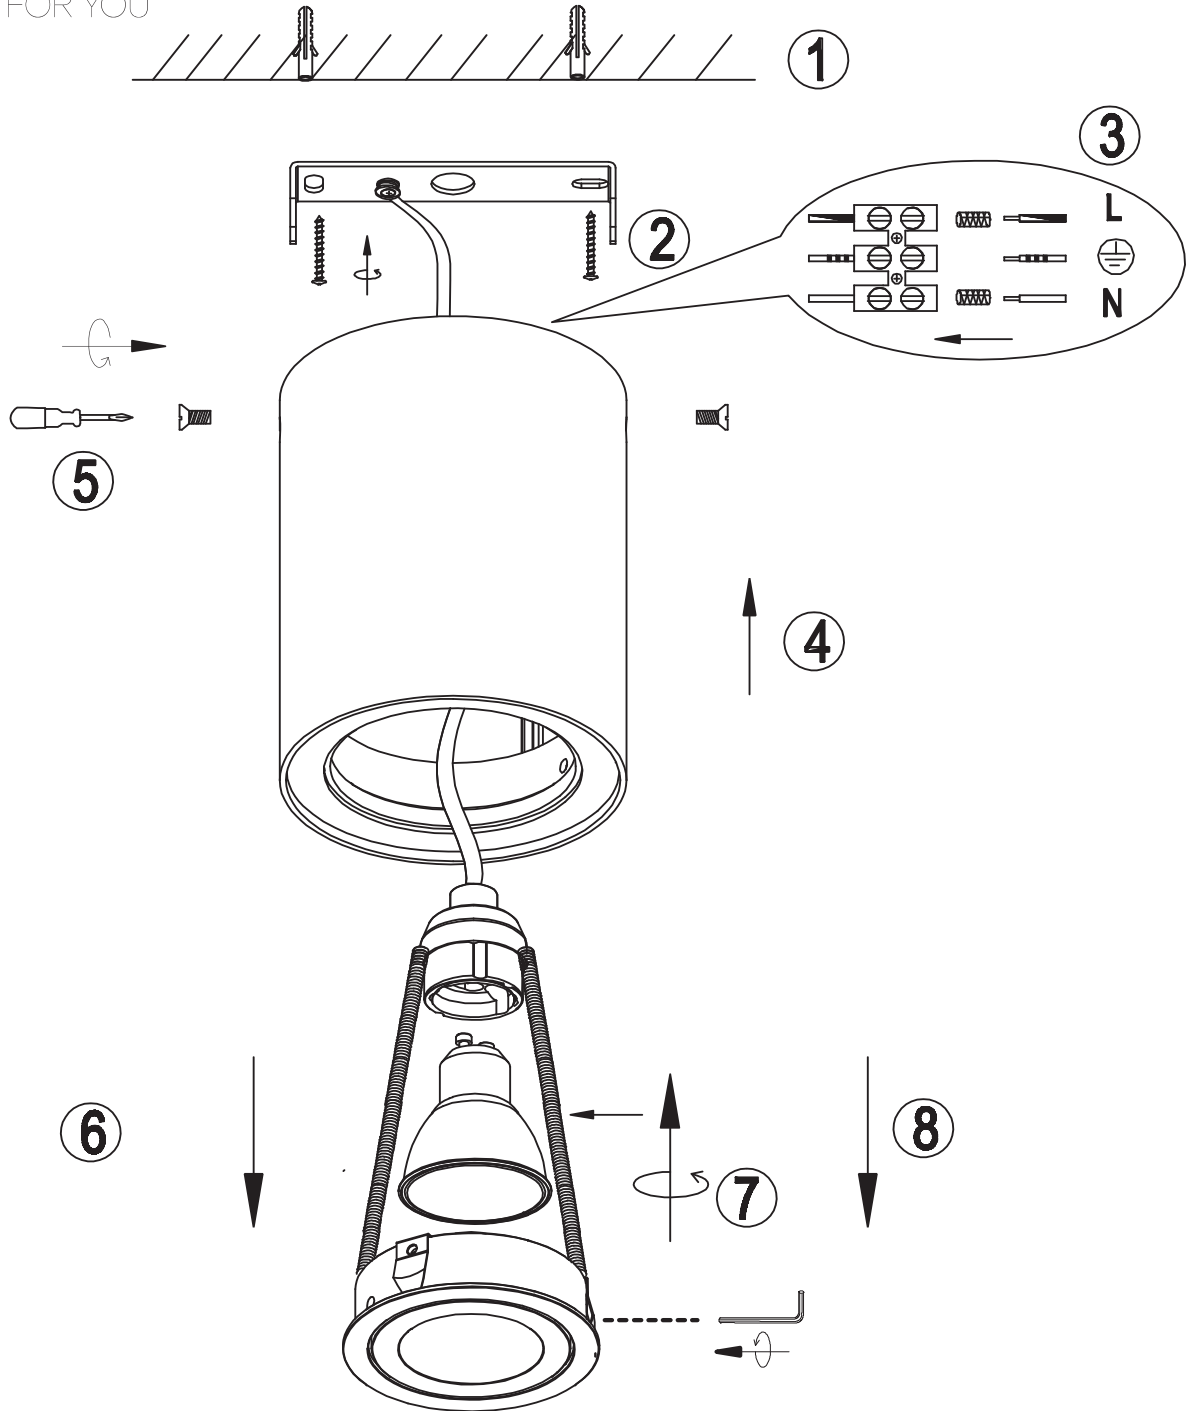

230V ~ 50Hz, 1x GU10/max.35W