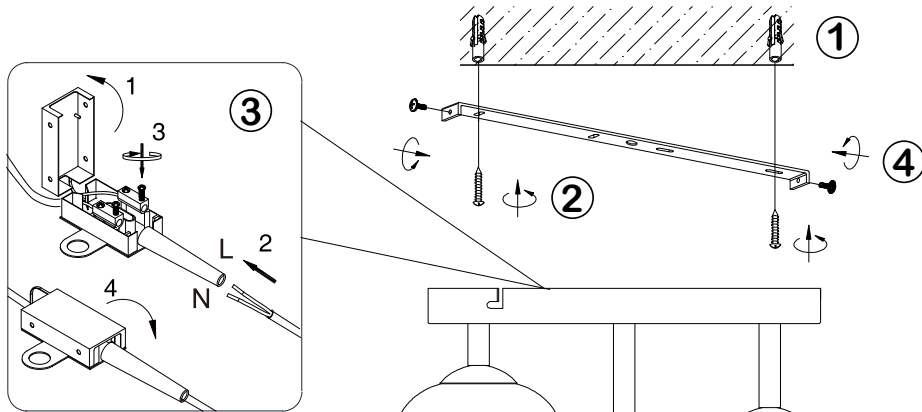

**(UK) ПОПЕРЕДЖЕННЯ!**

Перед розбиранням, будь ласка, уважно прочитайте інструкції з техніки безпеки!

**230V~50Hz**  
**3 x E14 max.10W**

**trio-lighting.com**  
**617500306**

- 
- 
- 
- 
-