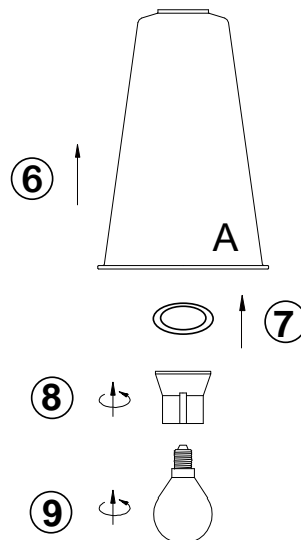

**(UK) ПОПЕРЕДЖЕННЯ!**

Перед розбиранням, будь ласка, уважно прочитайте інструкції з техніки безпеки!

**230V~50Hz**  
**3 x E14 max.10W**

**trio-lighting.com**  
**617500306**

- 
- 
- 
- 
-