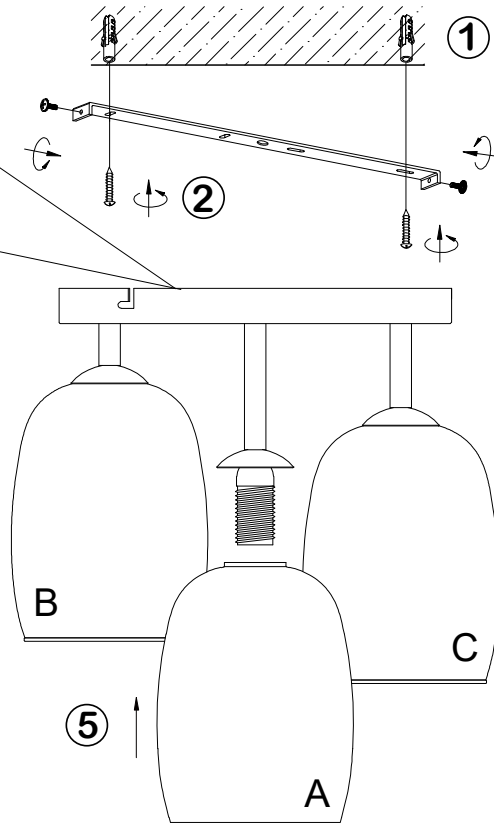

**(UK) ПОПЕРЕДЖЕННЯ!**

Перед розбиранням, будь ласка, уважно прочитайте інструкції з техніки безпеки!

**230V~50Hz**  
**3 x E14 max.10W**

**trio-lighting.com**  
**617500306**

- 
- 
- 
- 
-