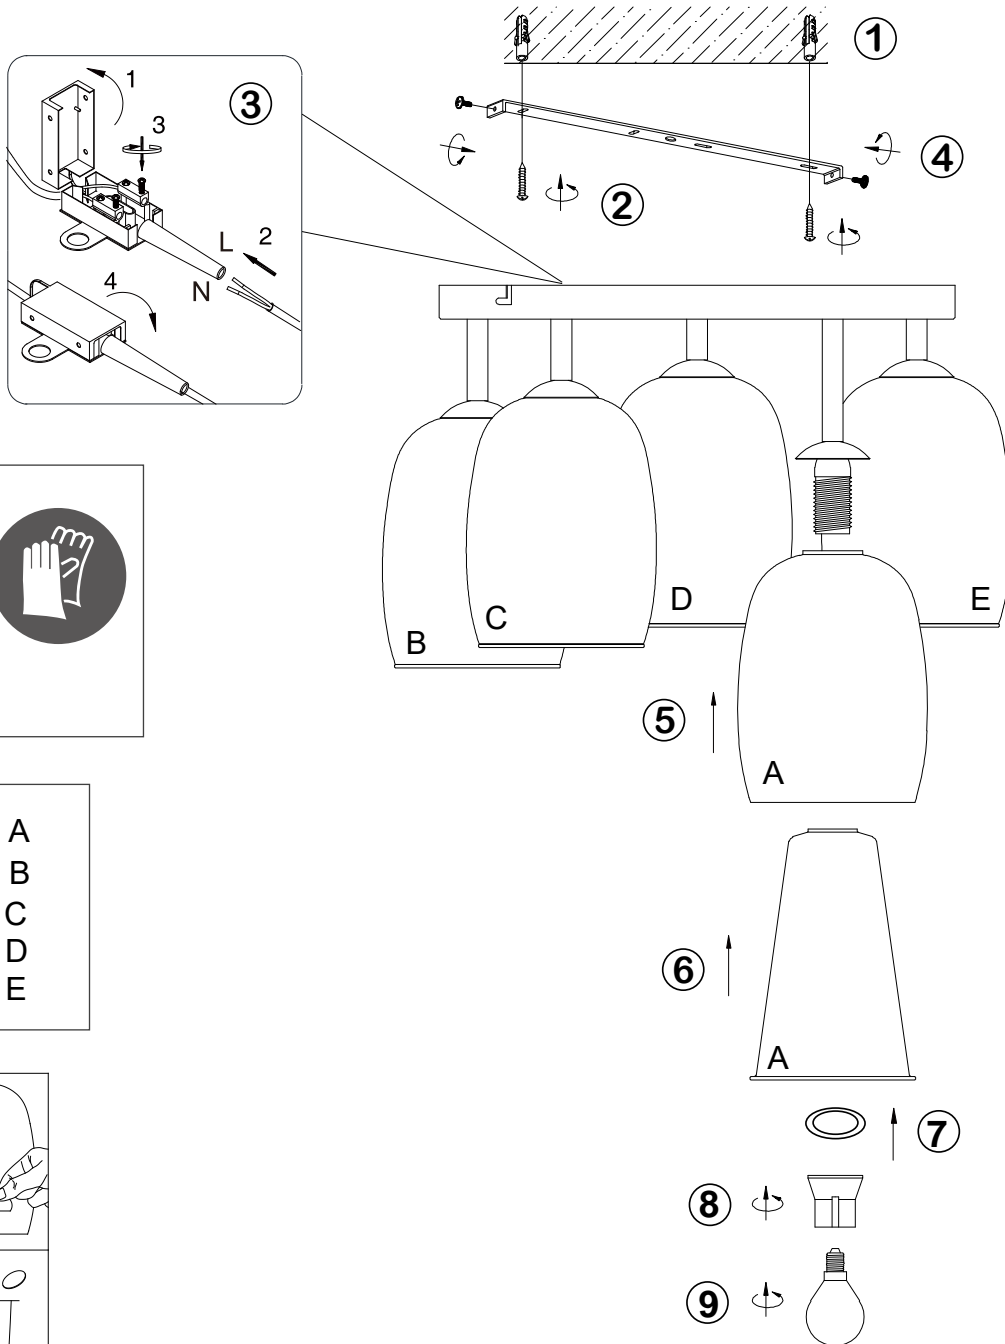

Norėdami saugiai ir teisingai sumontuoti šviestuv vadovaukitės šia instrukcija!

**(ET) HOIATUS!**

Enne monteerimist lugege ohutusjuhised tähelepanelikult läbi!

**(DA) OBS!**

Læs sikkerhedsinformationen nøje, før du monterer produktet!

**(UK) ПОПЕРЕДЖЕННЯ!**

Перед розбиранням, будь ласка, уважно прочитайте інструкції з техніки безпеки!

**230V~50Hz**  
**5 x E14 max.10W**

**trio-lighting.com**  
**617500506**