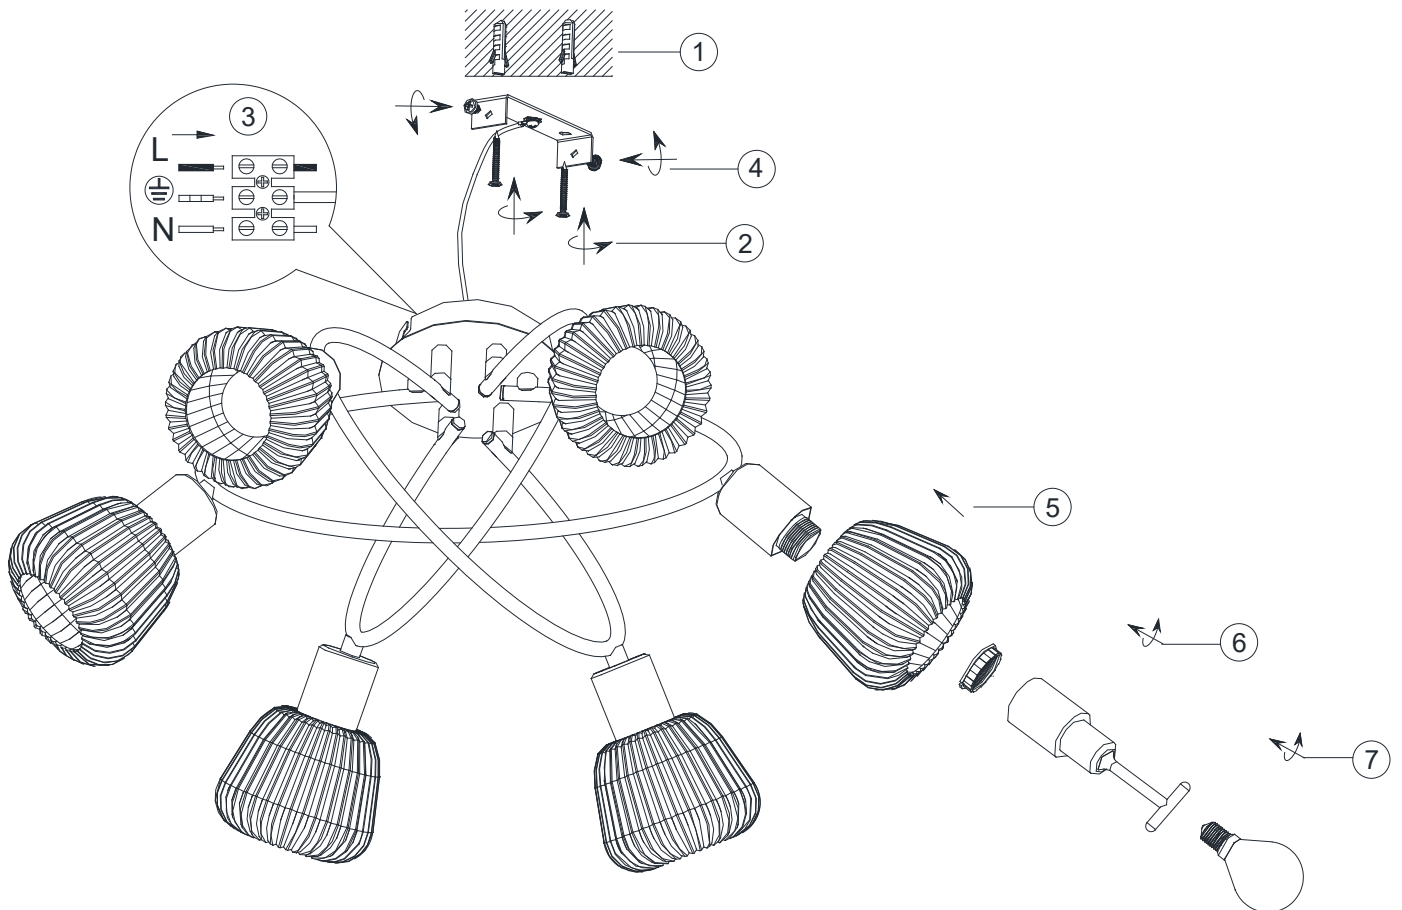

(SR) UPOZORENJE!

Prije početka montaže, pažljivo pročitajte sigurnosne upute!

(UK) ПОПЕРЕДЖЕННЯ!

Перед розбиранням, будь ласка, уважно прочитайте інструкції з техніки безпеки!

230V~50Hz
6 x E14 / max.10W

**trio-lighting.com/
662800632**